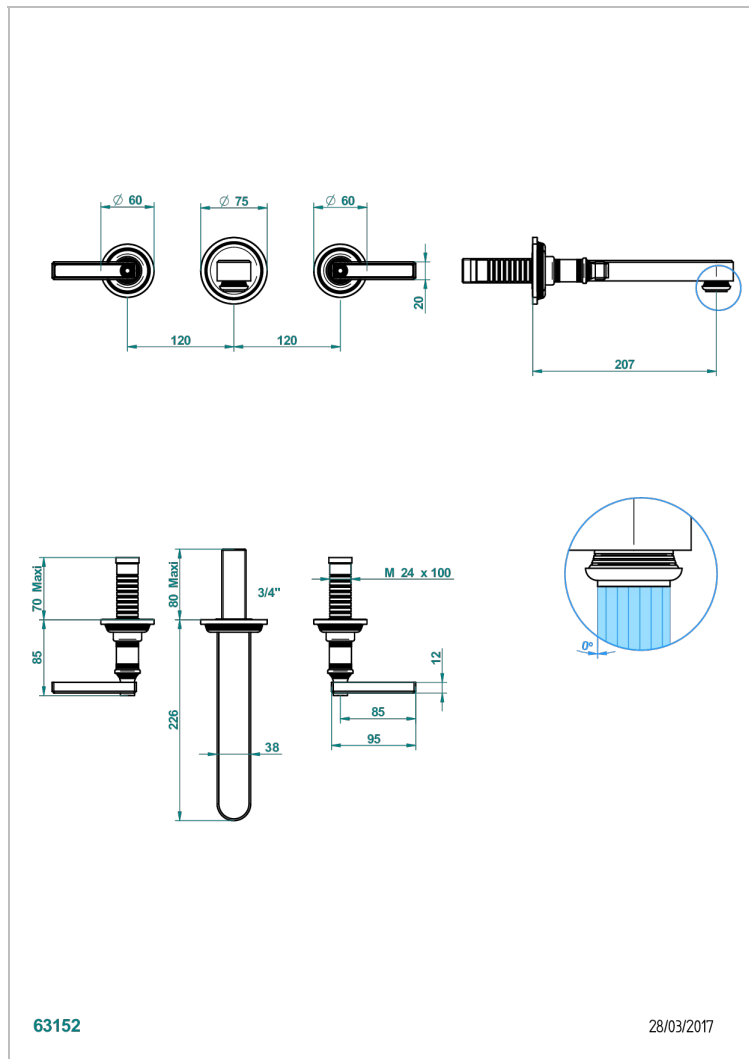

WEST COAST METAL A MANETTES

U9B-40SGB

Garniture pour mélangeur de lavabo mural, bec super goliath

THG[®]
PARIS

CARACTÉRISTIQUES

- West Coast Métal à manettes
- Garniture pour mélangeur de lavabo mural, bec super goliath

PRODUITS ASSOCIÉS

- Ref. G00-40AC Partie à encastrer pour mélangeur mural - version croisillons
- Ref. G00-40AM Partie à encastrer pour mélangeur mural - version manettes

FINITIONS DISPONIBLES

Bronze clair - D01
Chromé - A02
Chromé insert doré - GA1
Chromé mat - C02
Doré brillant - F01
Doré mat - F07