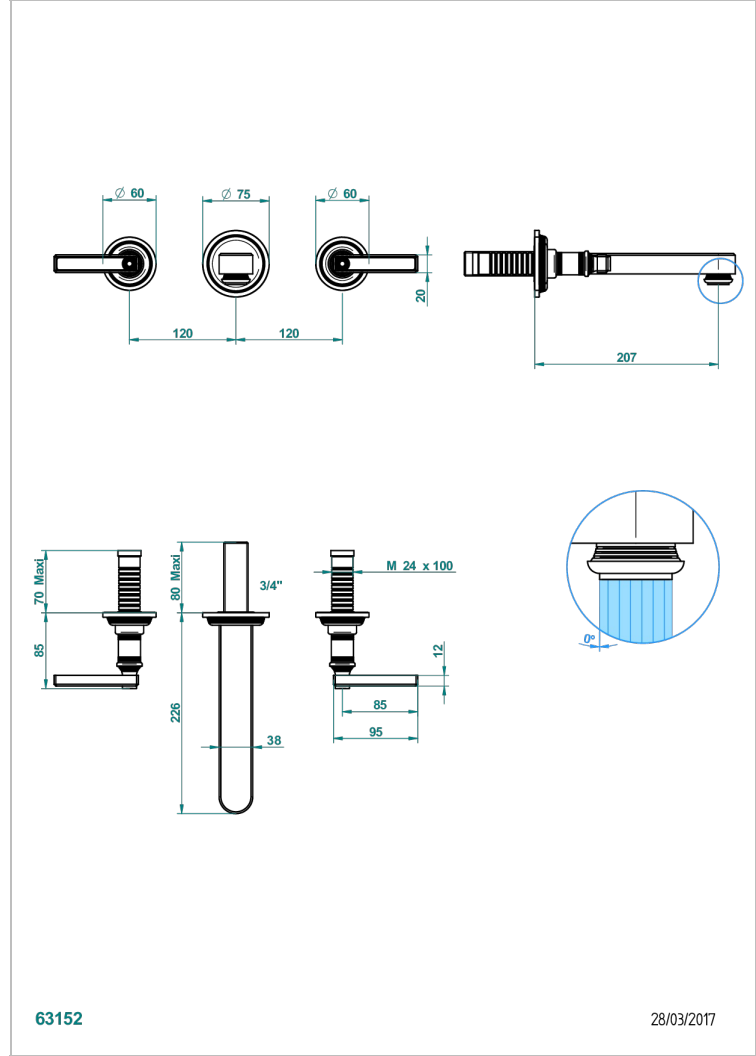

WEST COAST METAL WITH LEVER

U9B-40SGB

入墙式台盆龙头配件，超大号喷嘴

THG[®]
PARIS

特色

- West Coast Metal with lever
- 入墙式台盆龙头配件，超大号喷嘴

相关的SKU

- Ref. G00-40AC 无下水器入墙式龙头嵌入部分 - 四通手柄版
- Ref. G00-40AM 无下水器入墙式龙头嵌入部分 - 单把手柄版

PVD棕铜 - F33
PVD金色 - H52
PVD镍 - H55
Polished chrome with gold inlay - GA1
Umber PVD - H66
哑光复古铜 - H07

哑光浅金 - F31
哑光金 - F07
哑光铬 - C02
哑光镍 - C01
复古镍 - H28
抛光金 (24K金) - F01

抛光铬 - A02
抛光镍 - B01
浅金 - F30
漆面铜 - D01