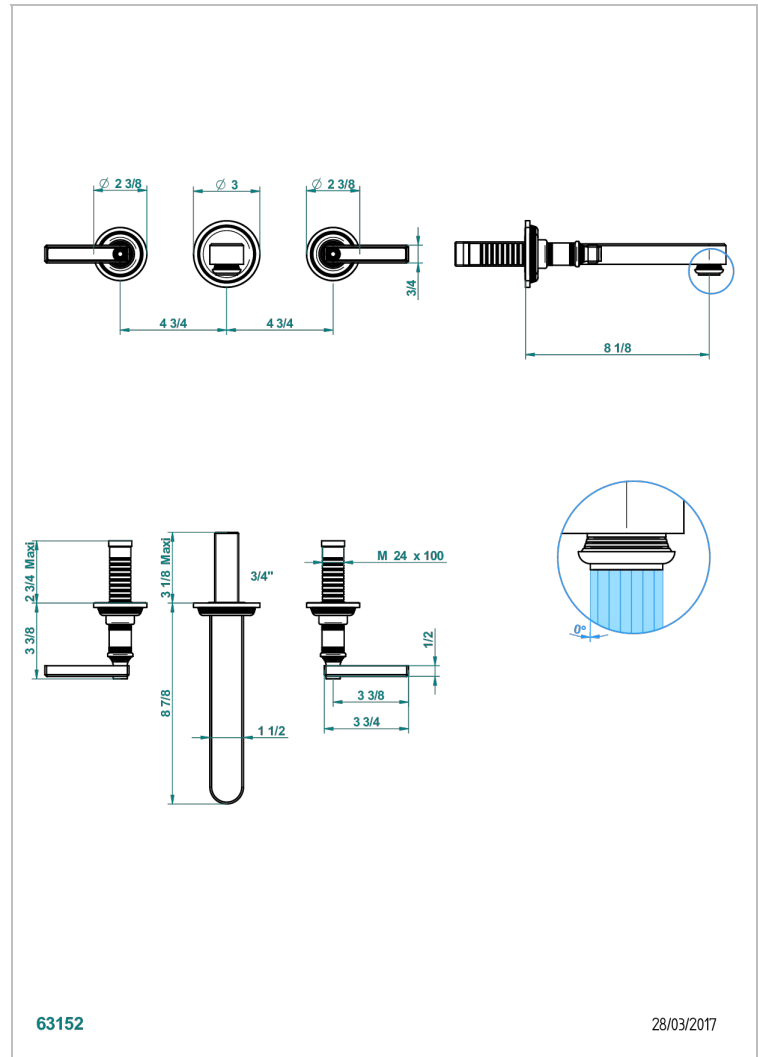

WEST COAST METAL A MANETTES

U9B-40SGB

Garniture pour mélangeur de lavabo mural, bec super goliath

THG[®]
PARIS

CARACTÉRISTIQUES

- West Coast Métal à manettes
- Garniture pour mélangeur de lavabo mural, bec super goliath

PRODUITS ASSOCIÉS

- Ref. G00-40AC Partie à encastrer pour mélangeur mural - version croisillons
- Ref. G00-40AM Partie à encastrer pour mélangeur mural - version manettes

FINITIONS DISPONIBLES

Bronze clair - D01
Chromé - A02
Chromé insert doré - GA1
Chromé mat - C02
Doré brillant - F01
Doré mat - F07