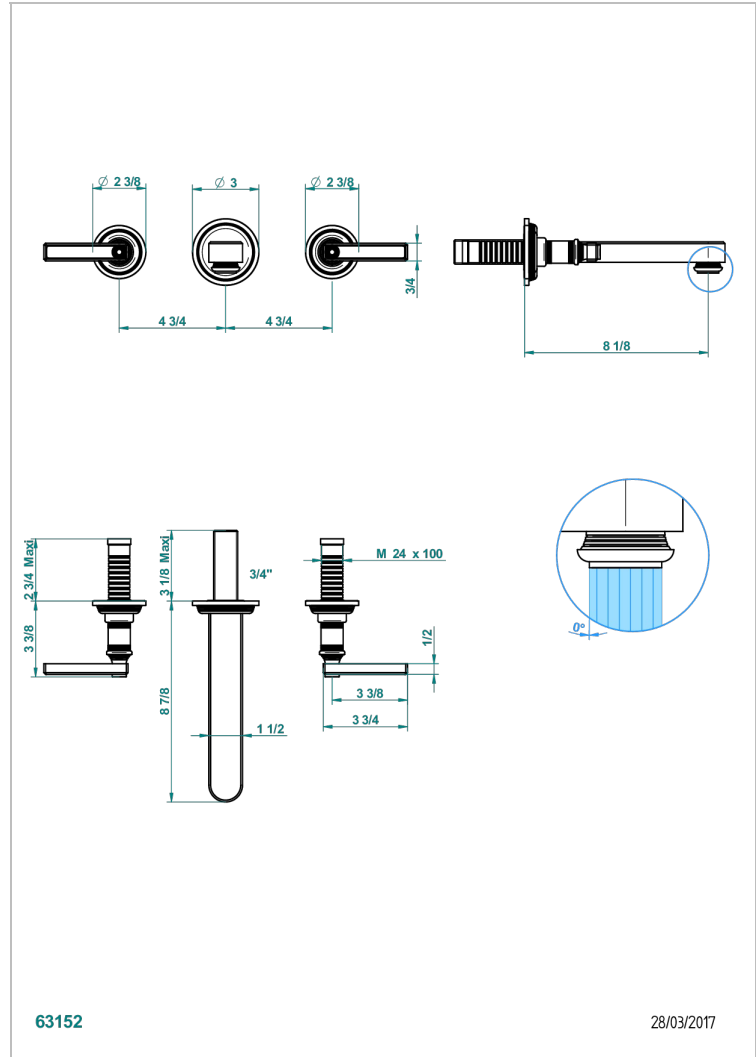

# WEST COAST METAL WITH LEVER

U9B-40SGB

入墙式台盆龙头配件，超大号喷嘴

THG<sup>®</sup>  
PARIS

63152

28/03/2017

## 特色

- West Coast Metal with lever
- 入墙式台盆龙头配件，超大号喷嘴

## 相关的SKU

- Ref. G00-40AC 无下水器入墙式龙头嵌入部分 - 四通手柄版
- Ref. G00-40AM 无下水器入墙式龙头嵌入部分 - 单把手柄版