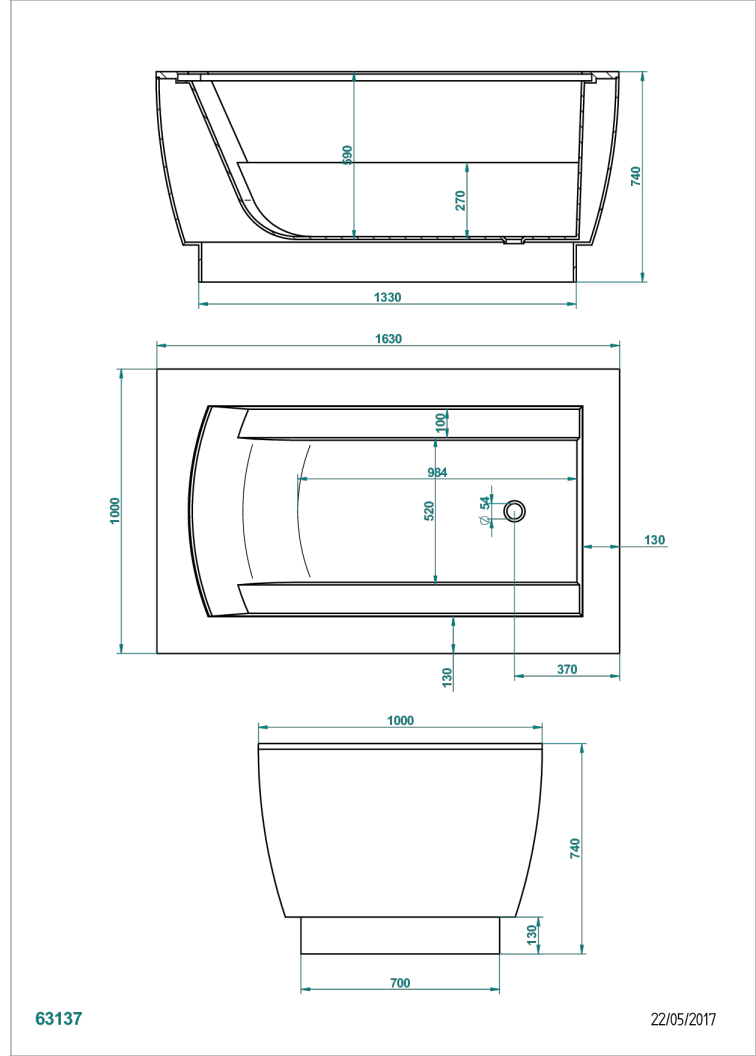

BANERA EXENTA

B11-B681

Bañera YOKO 163 x 100 x 74 cm exenta, entregada sin desagüe

THG[®]
PARIS

63137

22/05/2017

CARACTERÍSTICAS

- Bañera exenta
- Bañera YOKO 163 x 100 x 74 cm exenta, entregada sin desagüe

PRODUCTOS RELACIONADOS

- Ref. B16-K104 Tapa de rebose para bañera
- Ref. G00-305/H Desagüe
- Ref. B16-P100 Almohada cuadrada 30 x 30 cm, blanca
- Ref. B16-P103 Almohada 13 x 26 cm, blanca
- Ref. B16-P104 Almohada 30 x 12 cm, h. 4 cm, blanca
- Ref. B16-P105 Almohada 38.5 x 21 cm, h. 2 cm, blanca
- Ref. B16-P106 Almohada 30 x 7 cm, h. 2 cm, blanca
- Ref. B16-P107 Almohada 35 x 40 cm, h. 5,5 cm, blanca
- Ref. B16-K102 Chromato-lighting system on bathtub without whirlpool system