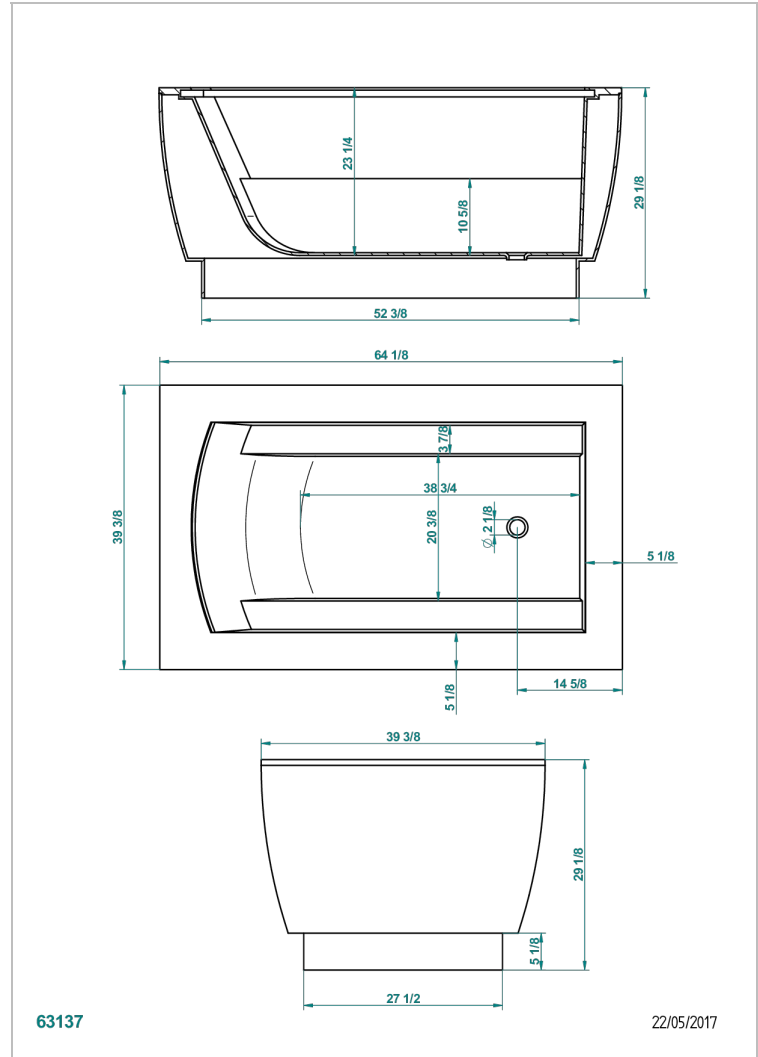

BAIGNOIRES EN ILOT

B11-B681

Baignoire YOKO 163 x 100 x 74 cm, modèle à poser avec tablier, livrée sans vidage

THG[®]
PARIS

CARACTÉRISTIQUES

- Poids 85 kg
- Volume utile 335 L - 89 gal
- Matière MineralStone

PRODUITS ASSOCIÉS

- Ref. B16-K104 Habillage de trop-plein pour baignoire
- Ref. G00-305/H Vidage manuel de baignoire type "clic-clac" avec siphon et bouchon
- Ref. B16-P100 Repose-tête carré 30 x 30 cm, blanc
- Ref. B16-P103 Repose-tête 1/2 cylindrique 13 cm x 26 cm, blanc
- Ref. B16-P104 Repose-tête en gel de polyuréthane 30 x 12 cm, h. 4 cm, blanc
- Ref. B16-P105 Repose-tête en gel de polyuréthane 38.5 x 21 cm, h. 2 cm, blanc
- Ref. B16-P106 Repose-tête en gel de polyuréthane 30 x 7 cm, h. 2 cm, blanc
- Ref. B16-P107 Repose-tête en gel de polyuréthane 35 x 40 cm, h. 5,5 cm, blanc
- Ref. B16-K102 Système de chromothérapie 2 spots sur baignoire sans balnéothérapie