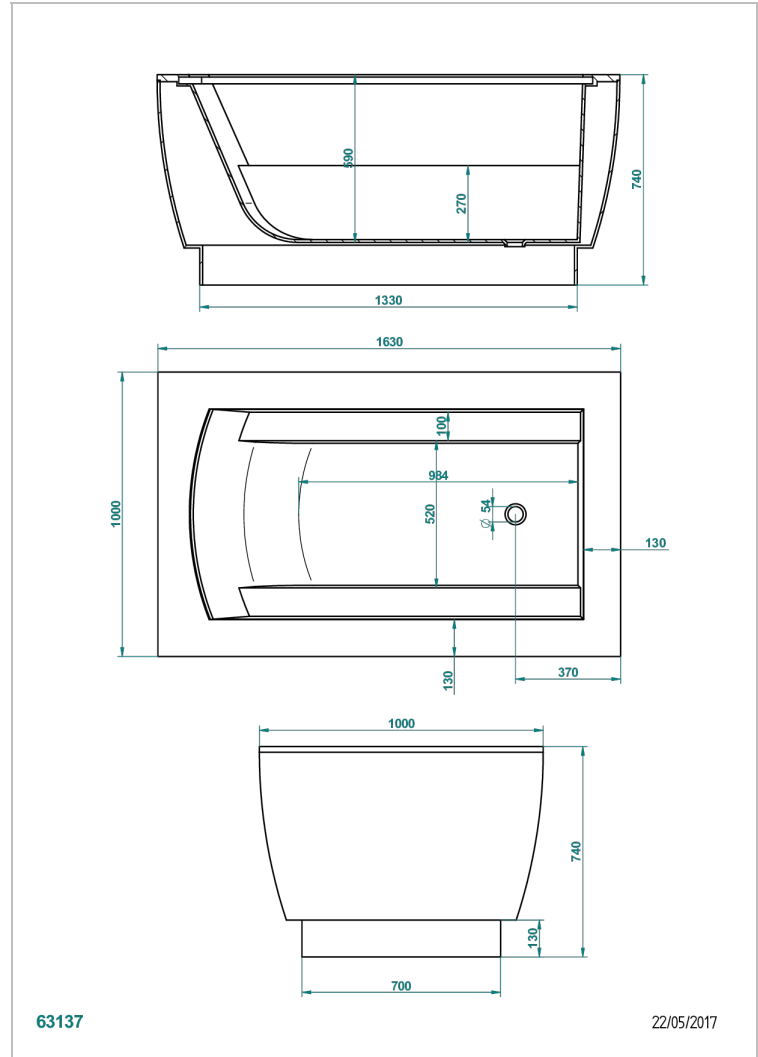

BAIGNOIRES EN ILOT

B11-B681

Baignoire YOKO 163 x 100 x 74 cm, modèle à poser avec tablier, livrée sans vidage

THG[®]
PARIS

CARACTÉRISTIQUES

- Poids 85 kg
- Volume utile 335 L - 89 gal
- Matière MineralStone

PRODUITS ASSOCIÉS

- Ref. B16-K104 Habillage de trop-plein pour baignoire
- Ref. G00-305/H Vidage manuel de baignoire type "clic-clac" avec siphon et bouchon
- Ref. B16-P100 Repose-tête carré 30 x 30 cm, blanc
- Ref. B16-P103 Repose-tête 1/2 cylindrique 13 cm x 26 cm, blanc
- Ref. B16-P104 Repose-tête en gel de polyuréthane 30 x 12 cm, h. 4 cm, blanc
- Ref. B16-P105 Repose-tête en gel de polyuréthane 38.5 x 21 cm, h. 2 cm, blanc
- Ref. B16-P106 Repose-tête en gel de polyuréthane 30 x 7 cm, h. 2 cm, blanc
- Ref. B16-P107 Repose-tête en gel de polyuréthane 35 x 40 cm, h. 5,5 cm, blanc
- Ref. B16-K102 Système de chromothérapie 2 spots sur baignoire sans balnéothérapie