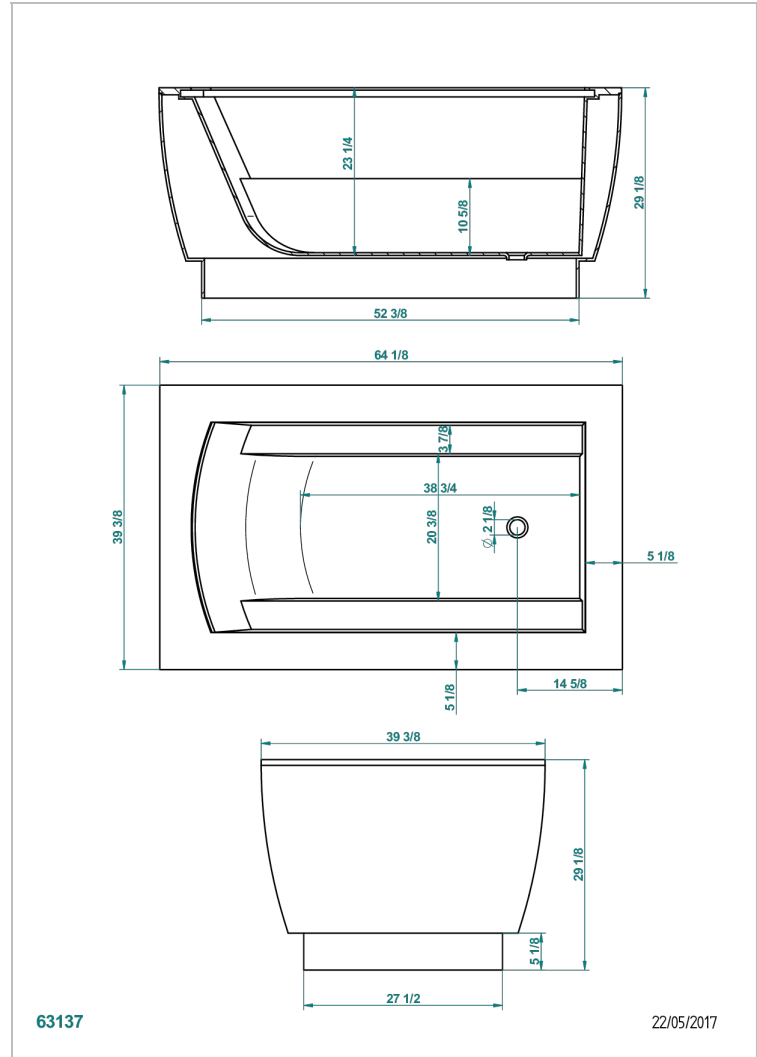

BAIGNOIRES EN ILOT

B11-B681

Baignoire YOKO 163 x 100 x 74 cm, modèle à poser avec tablier, livrée sans vidage

THG[®]
PARIS

CARACTÉRISTIQUES

- Poids 85 kg
- Volume utile 335 L - 89 gal
- Matière MineralStone

PRODUITS ASSOCIÉS

- Ref. B16-K104 Habillage de trop-plein pour baignoire
- Ref. G00-305/H Vidage manuel de baignoire type "clic-clac" avec siphon et bouchon
- Ref. B16-P100 Repose-tête carré 30 x 30 cm, blanc
- Ref. B16-P103 Repose-tête 1/2 cylindrique 13 cm x 26 cm, blanc
- Ref. B16-P104 Repose-tête en gel de polyuréthane 30 x 12 cm, h. 4 cm, blanc
- Ref. B16-P105 Repose-tête en gel de polyuréthane 38.5 x 21 cm, h. 2 cm, blanc
- Ref. B16-P106 Repose-tête en gel de polyuréthane 30 x 7 cm, h. 2 cm, blanc
- Ref. B16-P107 Repose-tête en gel de polyuréthane 35 x 40 cm, h. 5,5 cm, blanc
- Ref. B16-K102 Système de chromothérapie 2 spots sur baignoire sans balnéothérapie