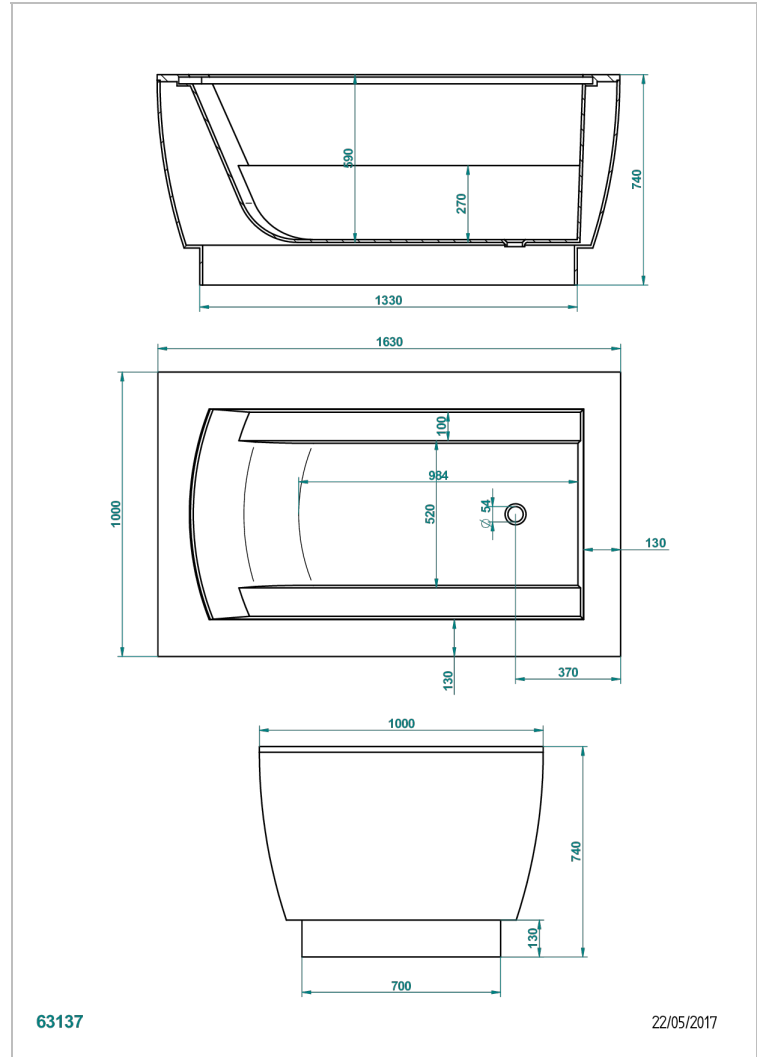

BANERA EXENTA

B11-B681

Bañera YOKO 163 x 100 x 74 cm exenta, entregada sin desagüe

THG[®]
PARIS

63137

22/05/2017

CARACTERÍSTICAS

- Bañera exenta
- Bañera YOKO 163 x 100 x 74 cm exenta, entregada sin desagüe

PRODUCTOS RELACIONADOS

- Ref. B16-K104 Tapa de rebose para bañera
- Ref. G00-305/H Desagüe
- Ref. B16-P100 Almohada cuadrada 30 x 30 cm, blanca
- Ref. B16-P103 Almohada 13 x 26 cm, blanca
- Ref. B16-P104 Almohada 30 x 12 cm, h. 4 cm, blanca
- Ref. B16-P105 Almohada 38.5 x 21 cm, h. 2 cm, blanca
- Ref. B16-P106 Almohada 30 x 7 cm, h. 2 cm, blanca
- Ref. B16-P107 Almohada 35 x 40 cm, h. 5,5 cm, blanca
- Ref. B16-K102 Chromato-lighting system on bathtub without whirlpool system