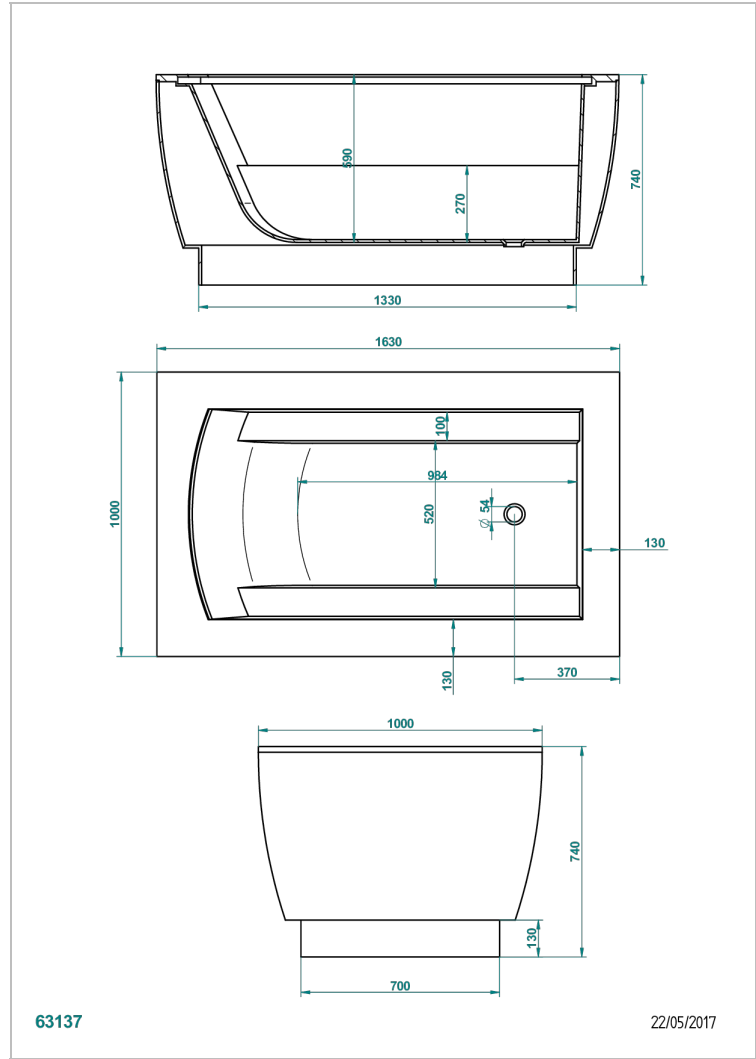

СВОБОДНОСТОЯЩИЕ ВАННЫ

B11-B681

Ванна с фартуком YOКО 163 x 100 x 74 см, без донного клапана

THG[®]
PARIS

ХАРАКТЕРИСТИКИ

- Свободностоящие ванны
- Ванна с фартуком YOКО 163 x 100 x 74 см, без донного клапана

СВЯЗАННЫЕ ТОВАРНЫЕ ПОЗИЦИИ

- Ref. B16-K104 Накладка для слива-перелива для ванны
- Ref. G00-305/H Ручной донный клапан для ванны типа «клик-кляк» с сифоном и пробкой
- Ref. B16-P100 Квадратный подголовник 30 x 30 см, белый
- Ref. B16-P103 Цилиндрический подголовник 1/2 13 см x 26 см, белый
- Ref. B16-P104 Подголовник из полиуретанового геля 30 x 12 см, высота 4 см, белый
- Ref. B16-P105 Подголовник из полиуретанового геля 38.5 x 21 см, высота 2 см, белый
- Ref. B16-P106 Подголовник из полиуретанового геля 30 x 7 см, высота 2 см, белый
- Ref. B16-P107 Подголовник из полиуретанового геля 35 x 40 см, высота 5,5 см, белый
- Ref. B16-K102 Chromato-lighting system on bathtub without whirlpool system