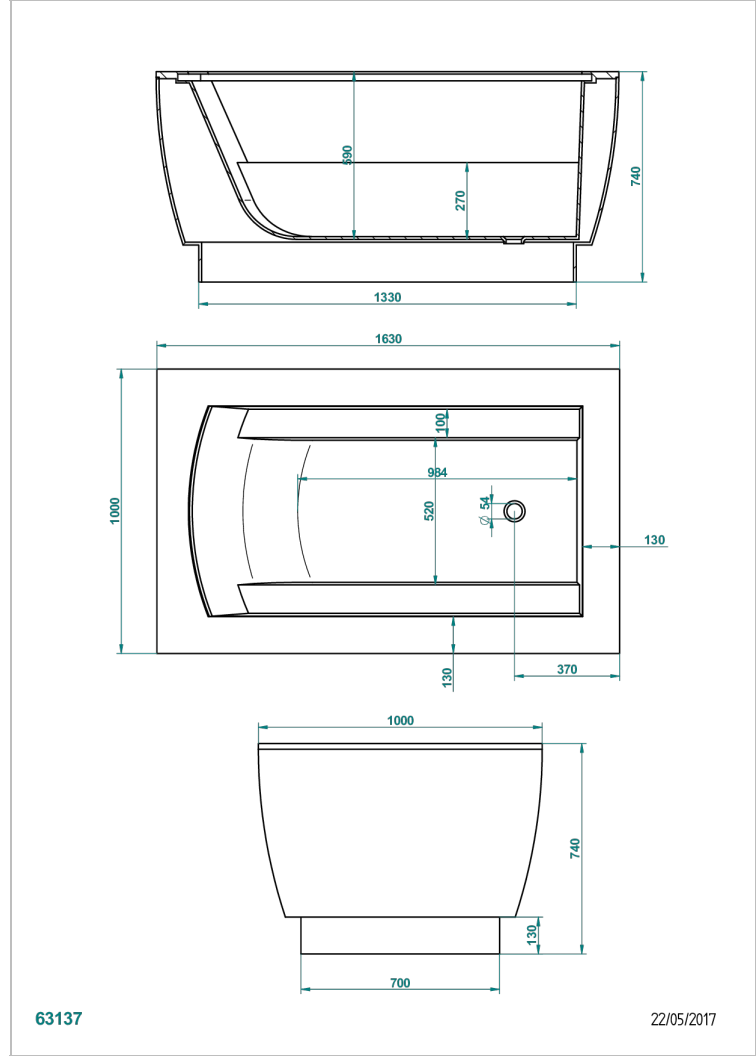

BAIGNOIRES EN ILOT

B11-B681

Baignoire YOKO 163 x 100 x 74 cm, modèle à poser avec tablier, livrée sans vidage

THG[®]
PARIS

CARACTÉRISTIQUES

- Poids 85 kg
- Volume utile 335 L - 89 gal
- Matière MineralStone

PRODUITS ASSOCIÉS

- Ref. B16-K104 Habillage de trop-plein pour baignoire
- Ref. G00-305/H Vidage manuel de baignoire type "clic-clac" avec siphon et bouchon
- Ref. B16-P100 Repose-tête carré 30 x 30 cm, blanc
- Ref. B16-P103 Repose-tête 1/2 cylindrique 13 cm x 26 cm, blanc
- Ref. B16-P104 Repose-tête en gel de polyuréthane 30 x 12 cm, h. 4 cm, blanc
- Ref. B16-P105 Repose-tête en gel de polyuréthane 38.5 x 21 cm, h. 2 cm, blanc
- Ref. B16-P106 Repose-tête en gel de polyuréthane 30 x 7 cm, h. 2 cm, blanc
- Ref. B16-P107 Repose-tête en gel de polyuréthane 35 x 40 cm, h. 5,5 cm, blanc
- Ref. B16-K102 Système de chromothérapie 2 spots sur baignoire sans balnéothérapie