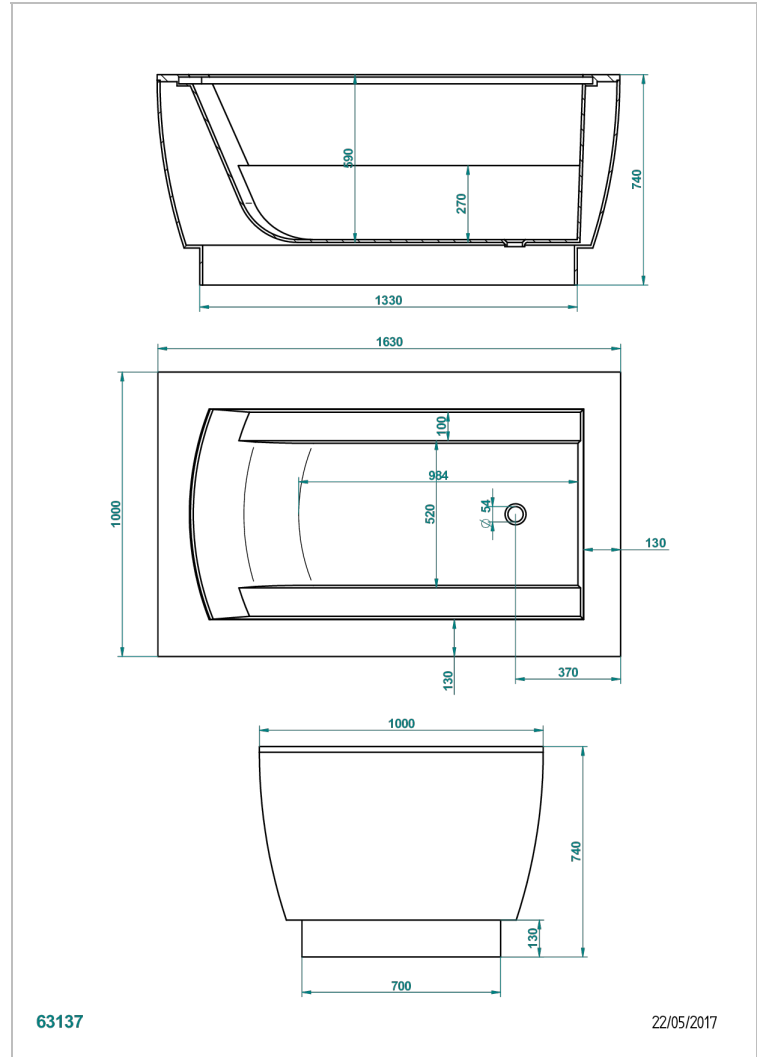

# BANERA EXENTA

B11-B681

Bañera YOKO 163 x 100 x 74 cm exenta, entregada sin desagüe

THG<sup>®</sup>  
PARIS

63137

22/05/2017

## CARACTERÍSTICAS

- Bañera exenta
- Bañera YOKO 163 x 100 x 74 cm exenta, entregada sin desagüe

## PRODUCTOS RELACIONADOS

- Ref. B16-K104 Tapa de rebose para bañera
- Ref. G00-305/H Desagüe
- Ref. B16-P100 Almohada cuadrada 30 x 30 cm, blanca
- Ref. B16-P103 Almohada 13 x 26 cm, blanca
- Ref. B16-P104 Almohada 30 x 12 cm, h. 4 cm, blanca
- Ref. B16-P105 Almohada 38.5 x 21 cm, h. 2 cm, blanca
- Ref. B16-P106 Almohada 30 x 7 cm, h. 2 cm, blanca
- Ref. B16-P107 Almohada 35 x 40 cm, h. 5,5 cm, blanca
- Ref. B16-K102 Chromato-lighting system on bathtub without whirlpool system