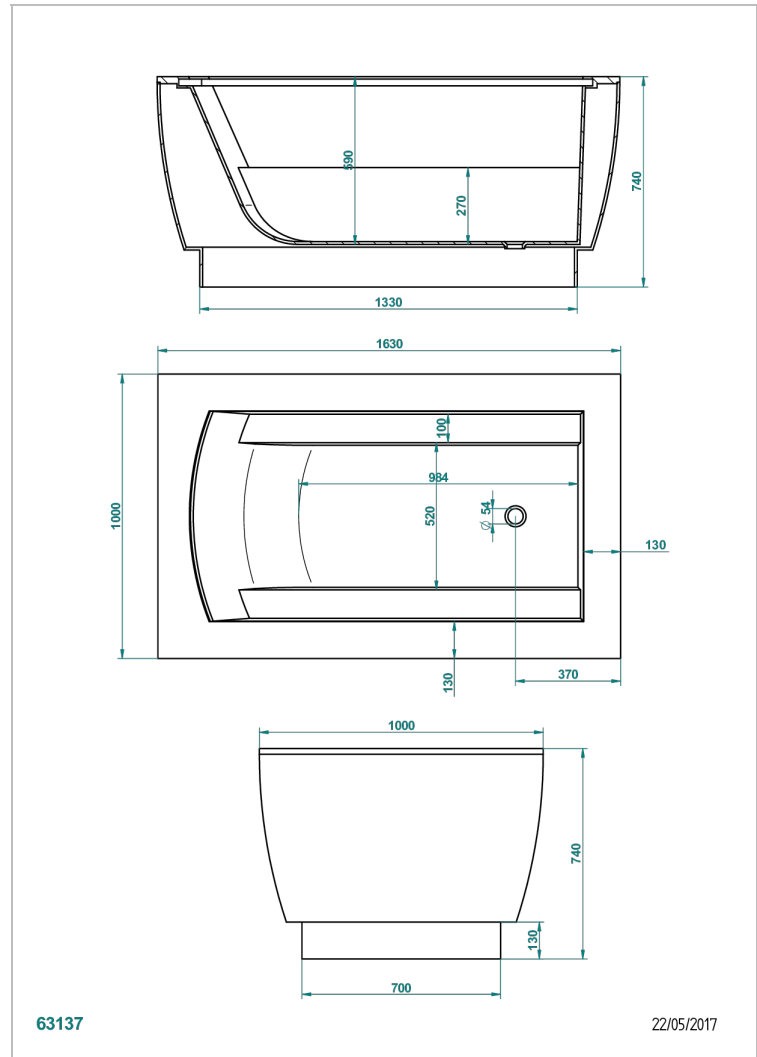

FREISTEHEND BADEWANNE

B11-B681

THG[®]
PARIS

Yoko badewanne 163 x 100 x 74 cm freistehend, ohne ab- und Überlaufgarnitur

EIGENSCHAFTEN

- Freistehend Badewanne
- Yoko badewanne 163 x 100 x 74 cm freistehend, ohne ab- und Überlaufgarnitur

ÄHNLICHE PRODUKTE

- Ref. B16-K104 Überlaufabdeckung für Badewanne
- Ref. G00-305/H Ab- und Überlaufgarnitur für die Badewanne mit Tippverschluss
- Ref. B16-P100 Eckige Kopfstütze 30x30 cm, Weiß
- Ref. B16-P103 Nackenrolle 13 cm x 26 cm, Weiß
- Ref. B16-P104 Kopfstütze 30 x 12 cm, h. 4 cm, Weiß
- Ref. B16-P105 Kopfstütze 38.5 x 21 cm, h. 2 cm, Weiß
- Ref. B16-P106 Kopfstütze 30 x 7 cm, h. 2 cm, Weiß
- Ref. B16-P107 Kopfstütze 35 x 40 cm, h. 5,5 cm, Weiß
- Ref. B16-K102 chromotherapy System 2 Spots für Badewanne ohne Whirlpool system