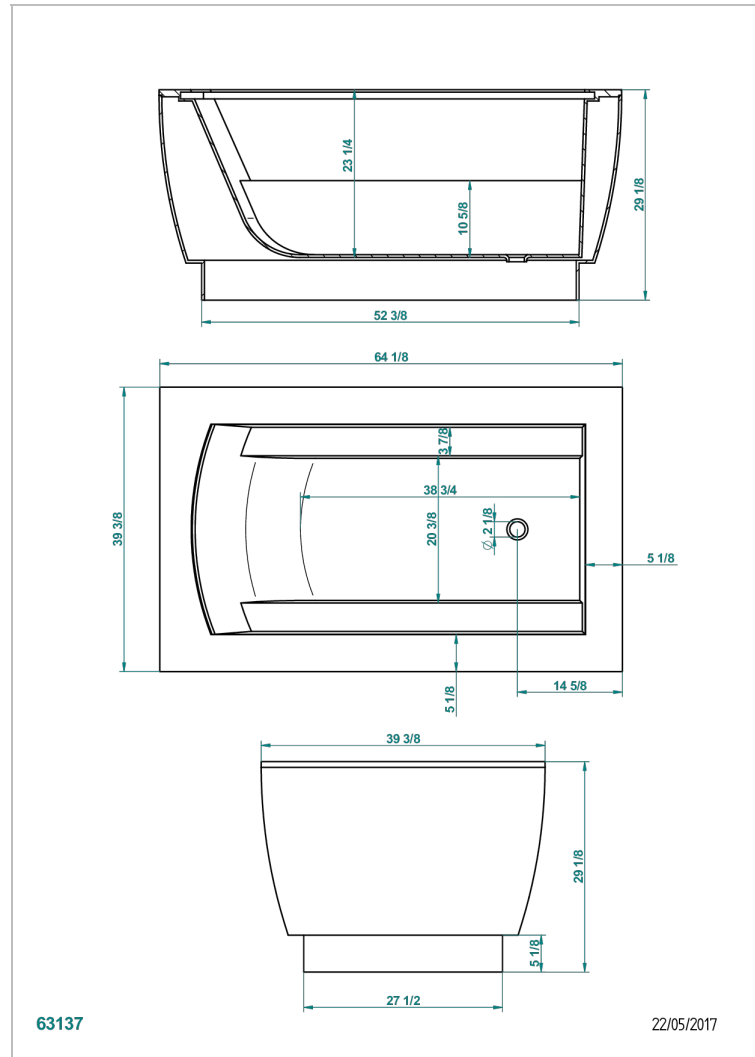

СВОБОДНОСТОЯЩИЕ ВАННЫ

B11-B681

Ванна с фартуком YOКО 163 x 100 x 74 см, без донного клапана

THG[®]
PARIS

ХАРАКТЕРИСТИКИ

- Свободностоящие ванны
- Ванна с фартуком YOКО 163 x 100 x 74 см, без донного клапана

СВЯЗАННЫЕ ТОВАРНЫЕ ПОЗИЦИИ

- Ref. B16-K104 Накладка для слива-перелива для ванны
- Ref. G00-305/H Ручной донный клапан для ванны типа «клик-кляк» с сифоном и пробкой
- Ref. B16-P100 Квадратный подголовник 30 x 30 см, белый
- Ref. B16-P103 Цилиндрический подголовник 1/2 13 см x 26 см, белый
- Ref. B16-P104 Подголовник из полиуретанового геля 30 x 12 см, высота 4 см, белый
- Ref. B16-P105 Подголовник из полиуретанового геля 38.5 x 21 см, высота 2 см, белый
- Ref. B16-P106 Подголовник из полиуретанового геля 30 x 7 см, высота 2 см, белый
- Ref. B16-P107 Подголовник из полиуретанового геля 35 x 40 см, высота 5,5 см, белый
- Ref. B16-K102 Chromato-lighting system on bathtub without whirlpool system