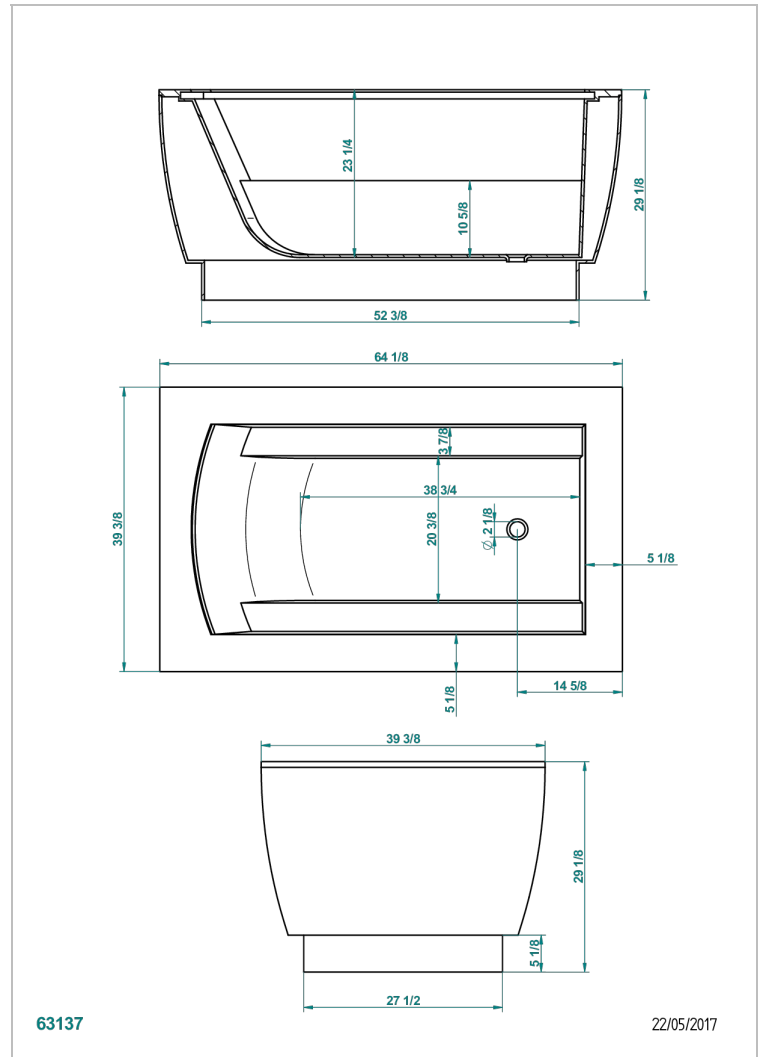

BANERA EXENTA

B11-B681

Bañera YOKO 163 x 100 x 74 cm exenta, entregada sin desagüe

THG[®]
PARIS

CARACTERÍSTICAS

- Bañera exenta
- Bañera YOKO 163 x 100 x 74 cm exenta, entregada sin desagüe

PRODUCTOS RELACIONADOS

- Ref. B16-K104 Tapa de rebose para bañera
- Ref. G00-305/H Desagüe
- Ref. B16-P100 Almohada cuadrada 30 x 30 cm, blanca
- Ref. B16-P103 Almohada 13 x 26 cm, blanca
- Ref. B16-P104 Almohada 30 x 12 cm, h. 4 cm, blanca
- Ref. B16-P105 Almohada 38.5 x 21 cm, h. 2 cm, blanca
- Ref. B16-P106 Almohada 30 x 7 cm, h. 2 cm, blanca
- Ref. B16-P107 Almohada 35 x 40 cm, h. 5,5 cm, blanca
- Ref. B16-K102 Chromato-lighting system on bathtub without whirlpool system