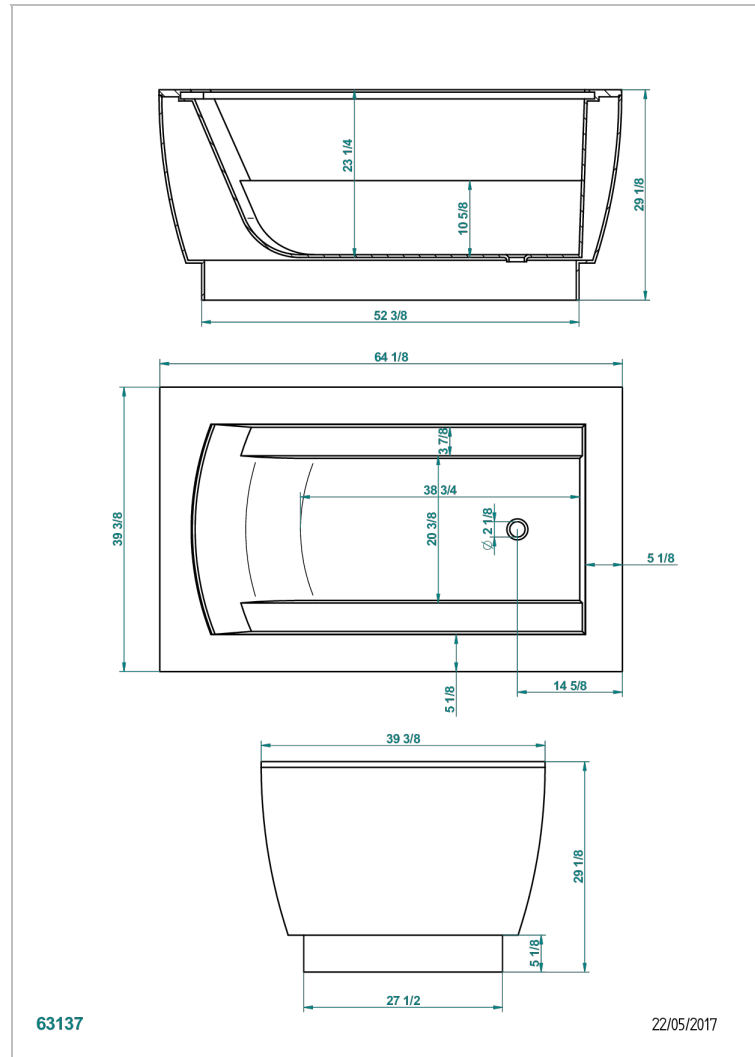

FREISTEHEND BADEWANNE

B11-B681

Yoko badewanne 163 x 100 x 74 cm freistehend, ohne ab- und Überlaufgarnitur

THG[®]
PARIS

EIGENSCHAFTEN

- Freistehend Badewanne
- Yoko badewanne 163 x 100 x 74 cm freistehend, ohne ab- und Überlaufgarnitur

ÄHNLICHE PRODUKTE

- Ref. B16-K104 Überlaufabdeckung für Badewanne
- Ref. G00-305/H Ab- und Überlaufgarnitur für die Badewanne mit Tippverschluss
- Ref. B16-P100 Eckige Kopfstütze 30x30 cm, Weiß
- Ref. B16-P103 Nackenrolle 13 cm x 26 cm, Weiß
- Ref. B16-P104 Kopfstütze 30 x 12 cm, h. 4 cm, Weiß
- Ref. B16-P105 Kopfstütze 38.5 x 21 cm, h. 2 cm, Weiß
- Ref. B16-P106 Kopfstütze 30 x 7 cm, h. 2 cm, Weiß
- Ref. B16-P107 Kopfstütze 35 x 40 cm, h. 5,5 cm, Weiß
- Ref. B16-K102 chromotherapy System 2 Spots für Badewanne ohne Whirlpool system