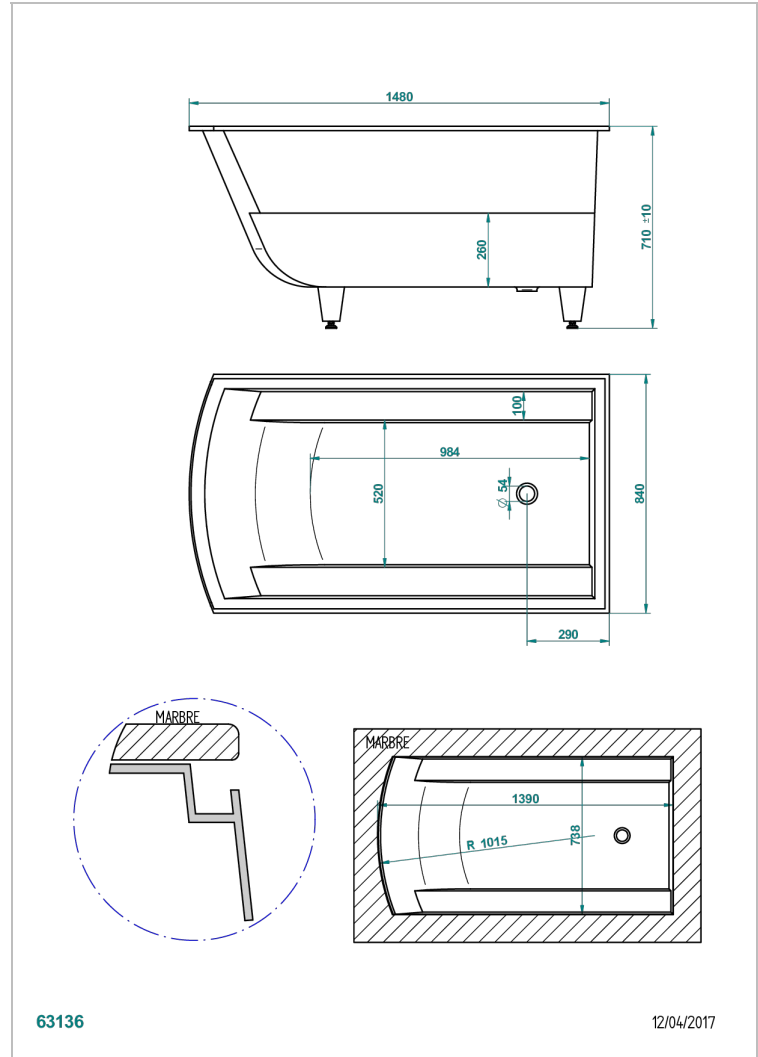

BAIGNOIRES A ENCASTRER

B10-B680

Baignoire YOKO 148 X 84 x 71 cm, modèle à encastrer, livrée sans vidage

THG[®]
PARIS

CARACTÉRISTIQUES

- Poids 70 kg
- Volume utile 335 L - 89 gal
- Matière MineralStone

PRODUITS ASSOCIÉS

- Ref. B12-K12A Système balnéothérapie, 12 jets aérobain
- Ref. B12-K12H Système balnéothérapie, 12 jets hydrobain
- Ref. B12-K12H12A Système balnéothérapie, combiné 12 jets hydrobain et 12 jets aérobain
- Ref. G00-305/H Vidage manuel de baignoire type "clic-clac" avec siphon et bouchon
- Ref. B16-P100 Repose-tête carré 30 x 30 cm, blanc
- Ref. B16-P103 Repose-tête 1/2 cylindrique 13 cm x 26 cm, blanc
- Ref. B16-P104 Repose-tête en gel de polyuréthane 30 x 12 cm, h. 4 cm, blanc
- Ref. B16-P105 Repose-tête en gel de polyuréthane 38.5 x 21 cm, h. 2 cm, blanc
- Ref. B16-P106 Repose-tête en gel de polyuréthane 30 x 7 cm, h. 2 cm, blanc
- Ref. B16-P107 Repose-tête en gel de polyuréthane 35 x 40 cm, h. 5,5 cm, blanc
- Ref. B16-K102 Système de chromothérapie 2 spots sur baignoire sans balnéothérapie