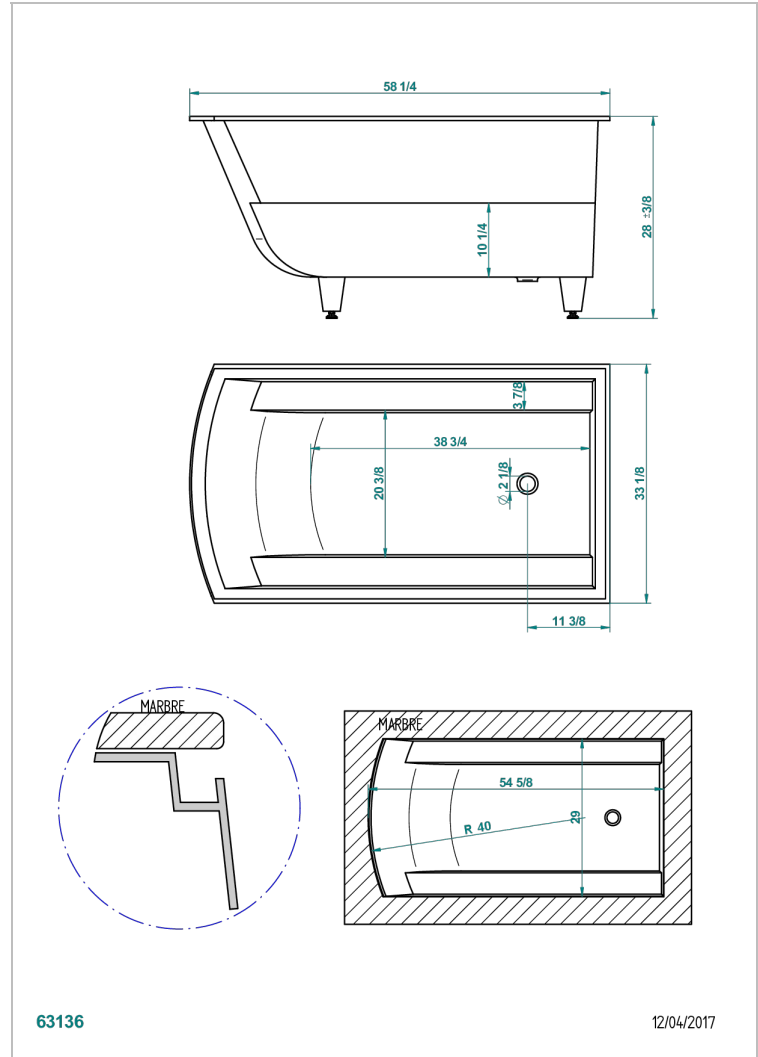

BAIGNOIRES A ENCASTRER

B10-B680

Baignoire YOKO 148 X 84 x 71 cm, modèle à encastrer, livrée sans vidage

THG[®]
PARIS

CARACTÉRISTIQUES

- Poids 70 kg
- Volume utile 335 L - 89 gal
- Matière MineralStone

PRODUITS ASSOCIÉS

- Ref. B12-K12A Système balnéothérapie, 12 jets aérobain
- Ref. B12-K12H Système balnéothérapie, 12 jets hydrobain
- Ref. B12-K12H12A Système balnéothérapie, combiné 12 jets hydrobain et 12 jets aérobain
- Ref. G00-305/H Vidage manuel de baignoire type "clic-clac" avec siphon et bouchon
- Ref. B16-P100 Repose-tête carré 30 x 30 cm, blanc
- Ref. B16-P103 Repose-tête 1/2 cylindrique 13 cm x 26 cm, blanc
- Ref. B16-P104 Repose-tête en gel de polyuréthane 30 x 12 cm, h. 4 cm, blanc
- Ref. B16-P105 Repose-tête en gel de polyuréthane 38.5 x 21 cm, h. 2 cm, blanc
- Ref. B16-P106 Repose-tête en gel de polyuréthane 30 x 7 cm, h. 2 cm, blanc
- Ref. B16-P107 Repose-tête en gel de polyuréthane 35 x 40 cm, h. 5,5 cm, blanc
- Ref. B16-K102 Système de chromothérapie 2 spots sur baignoire sans balnéothérapie