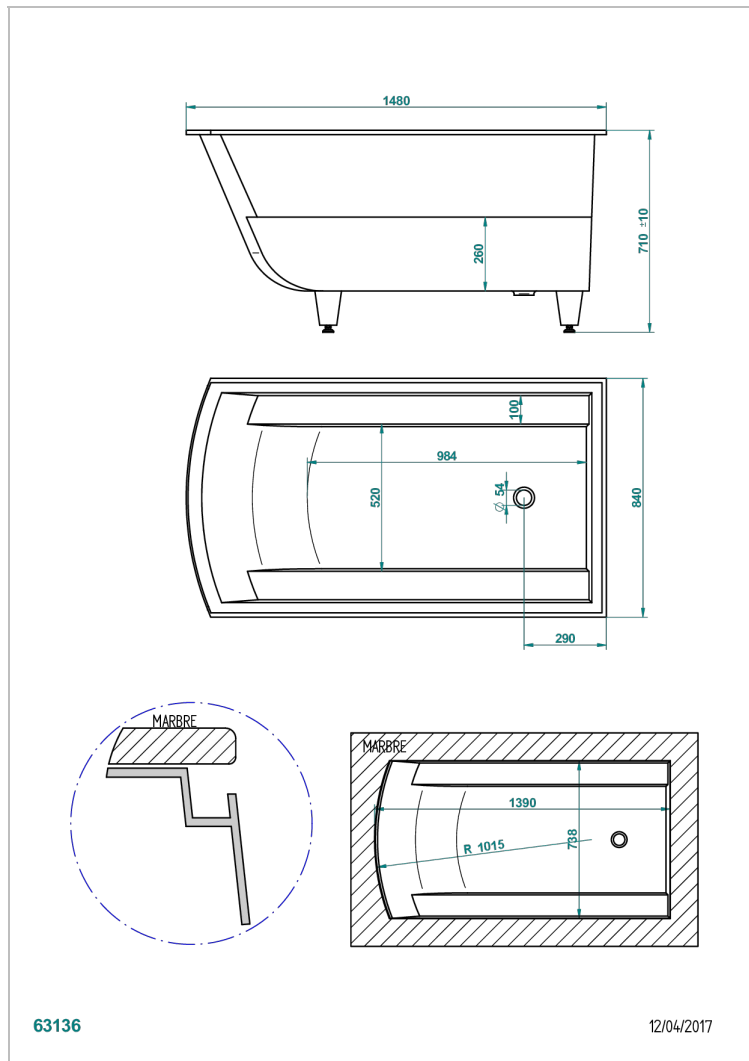

EINBAUMONTAGE BADEWANNE

B10-B680

THG[®]
PARIS

Yoko badewanne 148 x 84 x 71 cm einbaumontage, ohne ab- und Überlaufgarnitur

63136

12/04/2017

EIGENSCHAFTEN

- Einbaumontage Badewanne
- Yoko badewanne 148 x 84 x 71 cm einbaumontage, ohne ab- und Überlaufgarnitur

ÄHNLICHE PRODUKTE

- Ref. B12-K12A Whirlpool system with 12 aero jets
- Ref. B12-K12H Therapiesystem 12 hydrobain jets
- Ref. B12-K12H12A Whirlpool system with 12 hydro jets and 12 aero jets
- Ref. G00-305/H Ab- und Überlaufgarnitur für die Badewanne mit Tippverschluss
- Ref. B16-P100 Eckige Kopfstütze 30x30 cm, Weiß
- Ref. B16-P103 Nackenrolle 13 cm x 26 cm, Weiß
- Ref. B16-P104 Kopfstütze 30 x 12 cm, h. 4 cm, Weiß
- Ref. B16-P105 Kopfstütze 38.5 x 21 cm, h. 2 cm, Weiß
- Ref. B16-P106 Kopfstütze 30 x 7 cm, h. 2 cm, Weiß
- Ref. B16-P107 Kopfstütze 35 x 40 cm, h. 5,5 cm, Weiß
- Ref. B16-K102 chromotherapy System 2 Spots für Badewanne ohne Whirlpool system