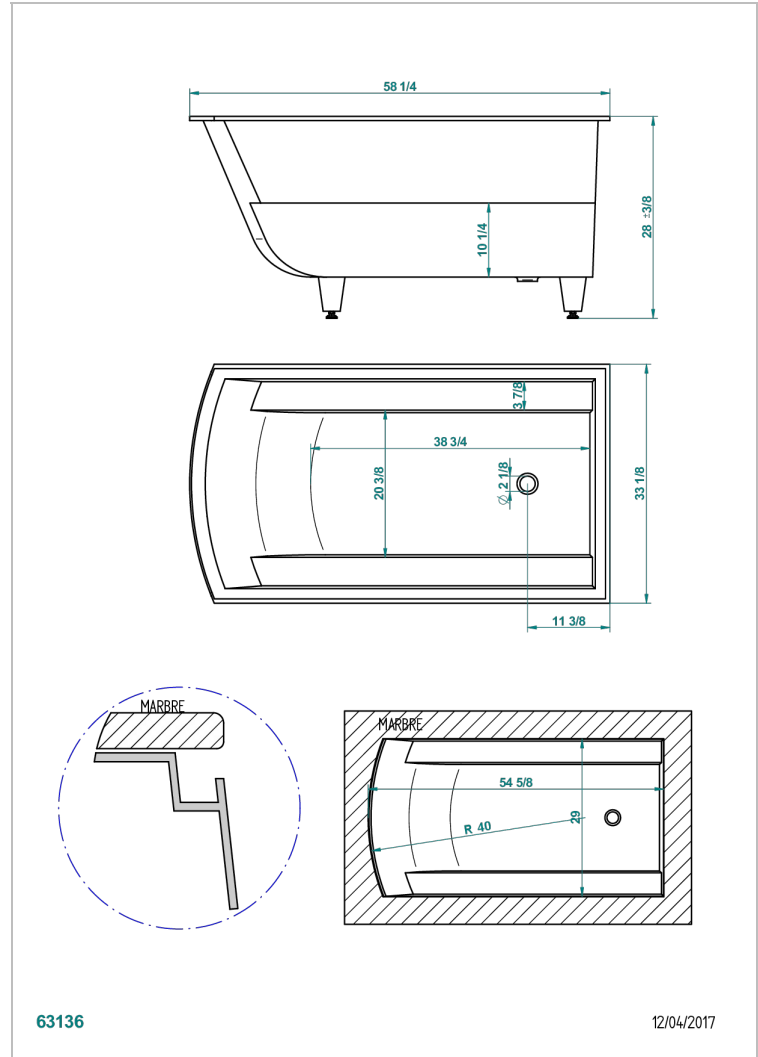

EINBAUMONTAGE BADEWANNE

B10-B680

THG[®]
PARIS

Yoko badewanne 148 x 84 x 71 cm einbaumontage, ohne ab- und Überlaufgarnitur

EIGENSCHAFTEN

- Einbaumontage Badewanne
- Yoko badewanne 148 x 84 x 71 cm einbaumontage, ohne ab- und Überlaufgarnitur

ÄHNLICHE PRODUKTE

- Ref. B12-K12A Whirlpool system with 12 aero jets
- Ref. B12-K12H Therapiesystem 12 hydrobain jets
- Ref. B12-K12H12A Whirlpool system with 12 hydro jets and 12 aero jets
- Ref. G00-305/H Ab- und Überlaufgarnitur für die Badewanne mit Tippverschluss
- Ref. B16-P100 Eckige Kopfstütze 30x30 cm, Weiß
- Ref. B16-P103 Nackenrolle 13 cm x 26 cm, Weiß
- Ref. B16-P104 Kopfstütze 30 x 12 cm, h. 4 cm, Weiß
- Ref. B16-P105 Kopfstütze 38.5 x 21 cm, h. 2 cm, Weiß
- Ref. B16-P106 Kopfstütze 30 x 7 cm, h. 2 cm, Weiß
- Ref. B16-P107 Kopfstütze 35 x 40 cm, h. 5,5 cm, Weiß
- Ref. B16-K102 chromotherapy System 2 Spots für Badewanne ohne Whirlpool system