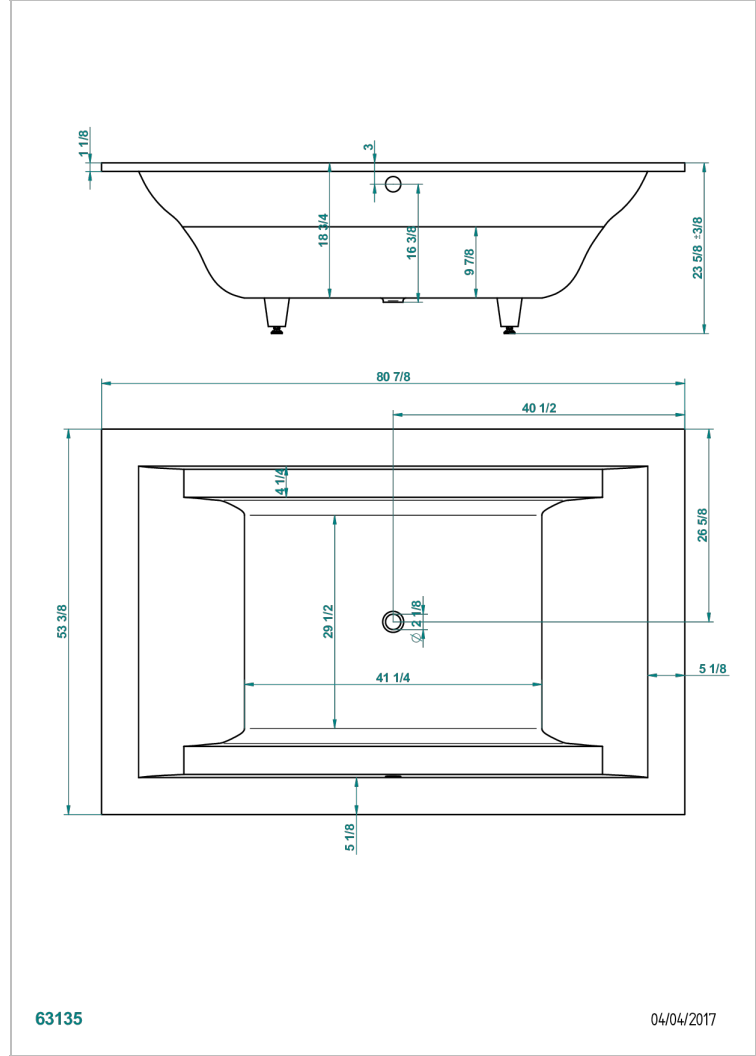

# BANERA ENCASTRADA

B10-B670

Bañera TWO BE 206 x 136 x 60 cm encastrada, entregada sin desagüe

THG<sup>®</sup>  
PARIS

63135

04/04/2017

## CARACTERÍSTICAS

- Bañera encastrada
- Bañera TWO BE 206 x 136 x 60 cm encastrada, entregada sin desagüe