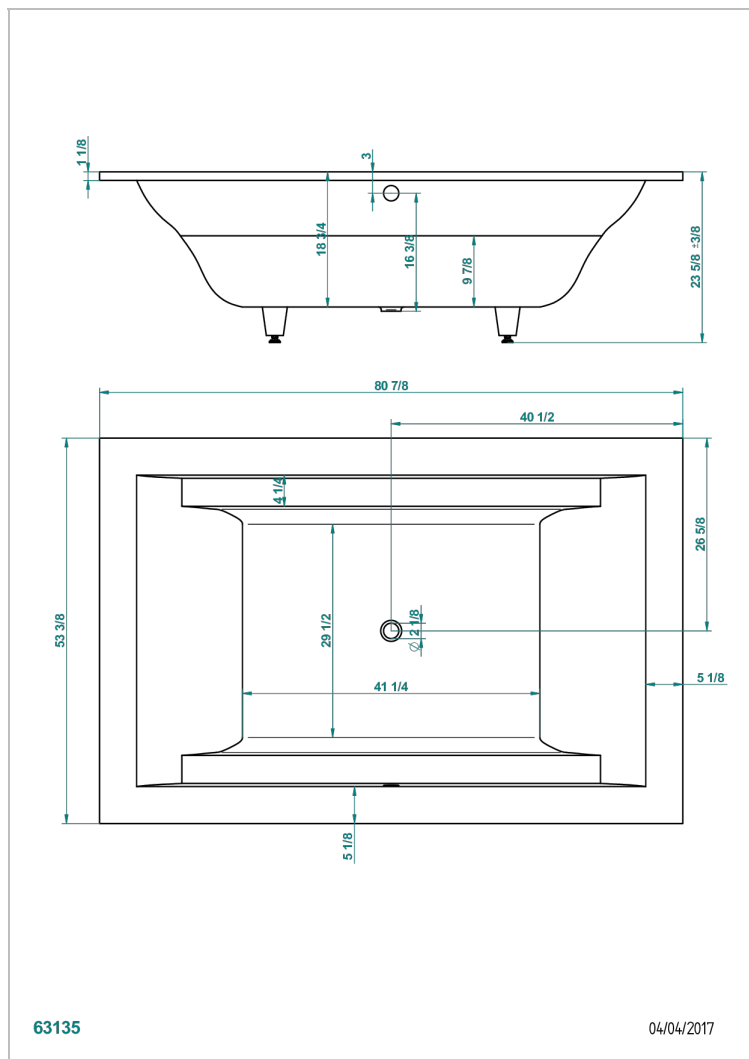

EINBAUMONTAGE BADEWANNE

B10-B670

THG[®]
PARIS

Two be badewanne 206 x 136 x 60 cm einbaumontage, ohne ab- und Überlaufgarnitur

EIGENSCHAFTEN

- Einbaumontage Badewanne
- Two be badewanne 206 x 136 x 60 cm einbaumontage, ohne ab- und Überlaufgarnitur

ÄHNLICHE PRODUKTE

- Ref. B12-K12A Whirlpool system with 12 aero jets
- Ref. B12-K16H Therapiesystem 16 hydrobain jets
- Ref. B12-K110 Desinfektionssystem
- Ref. B12-K16H12A Whirlpool system with 16 hydro jets and 12 aero jets
- Ref. B12-K102AB chromotherapy System 2 Spots für Badewanne mit Whirlpool system
- Ref. B16-P100 Eckige Kopfstütze 30x30 cm, Weiß
- Ref. B16-P103 Nackenrolle 13 cm x 26 cm, Weiß
- Ref. B16-P104 Kopfstütze 30 x 12 cm, h. 4 cm, Weiß
- Ref. B16-P105 Kopfstütze 38.5 x 21 cm, h. 2 cm, Weiß
- Ref. B16-P106 Kopfstütze 30 x 7 cm, h. 2 cm, Weiß
- Ref. B16-P107 Kopfstütze 35 x 40 cm, h. 5,5 cm, Weiß
- Ref. B16-K111 Filling system by water blade
- Ref. B16-K102 chromotherapy System 2 Spots für Badewanne ohne Whirlpool system