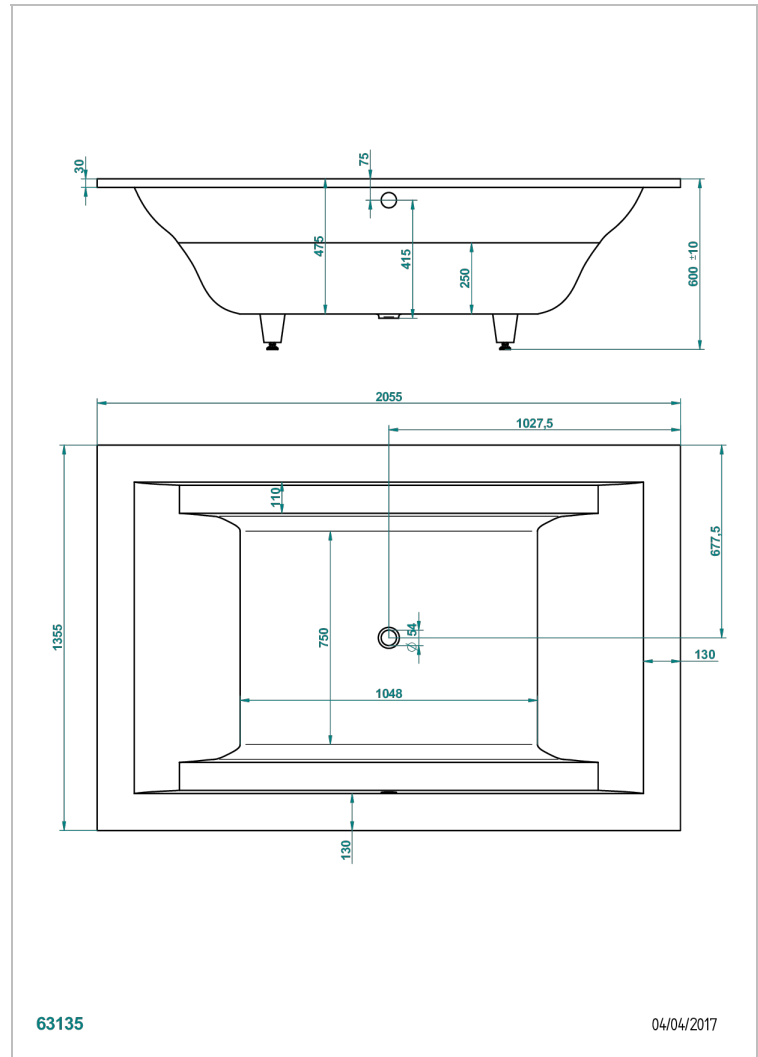

EINBAUMONTAGE BADEWANNE

B10-B670

THG[®]
PARIS

Two be badewanne 206 x 136 x 60 cm einbaumontage, ohne ab- und Überlaufgarnitur

EIGENSCHAFTEN

- Einbaumontage Badewanne
- Two be badewanne 206 x 136 x 60 cm einbaumontage, ohne ab- und Überlaufgarnitur

ÄHNLICHE PRODUKTE

- Ref. B12-K12A Whirlpool system with 12 aero jets
- Ref. B12-K16H Therapiesystem 16 hydrobain jets
- Ref. B12-K110 Desinfektionssystem
- Ref. B12-K16H12A Whirlpool system with 16 hydro jets and 12 aero jets
- Ref. B12-K102AB chromotherapy System 2 Spots für Badewanne mit Whirlpool system
- Ref. B16-P100 Eckige Kopfstütze 30x30 cm, Weiß
- Ref. B16-P103 Nackenrolle 13 cm x 26 cm, Weiß
- Ref. B16-P104 Kopfstütze 30 x 12 cm, h. 4 cm, Weiß
- Ref. B16-P105 Kopfstütze 38.5 x 21 cm, h. 2 cm, Weiß
- Ref. B16-P106 Kopfstütze 30 x 7 cm, h. 2 cm, Weiß
- Ref. B16-P107 Kopfstütze 35 x 40 cm, h. 5,5 cm, Weiß
- Ref. B16-K111 Filling system by water blade
- Ref. B16-K102 chromotherapy System 2 Spots für Badewanne ohne Whirlpool system