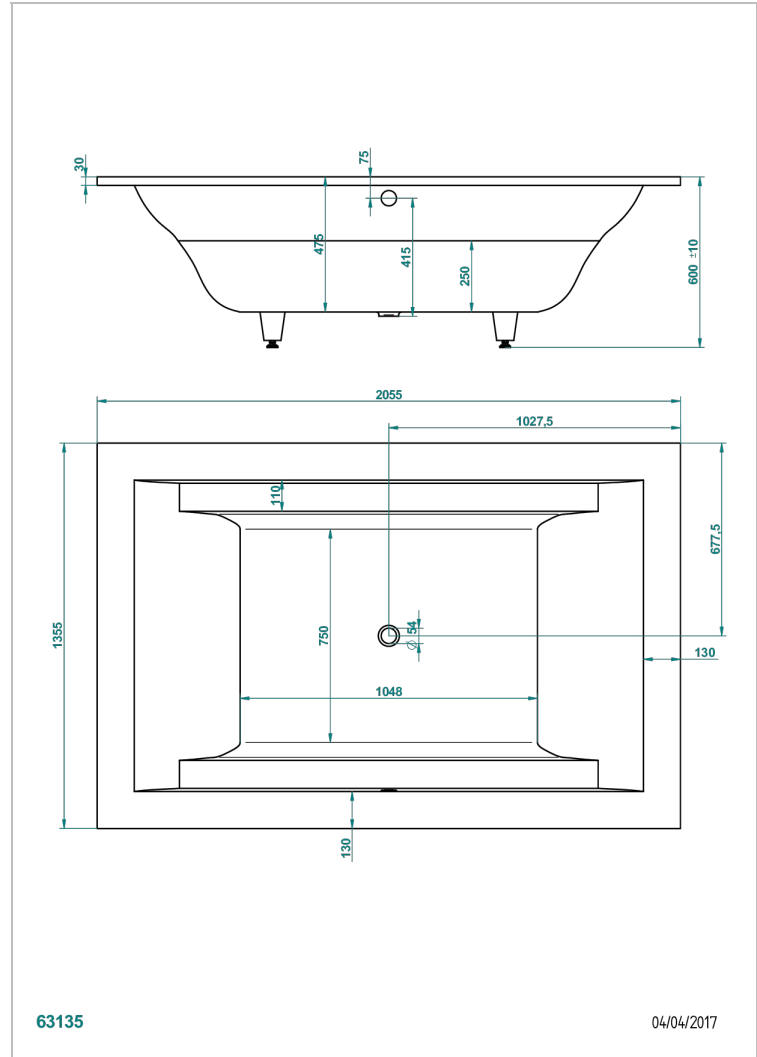

BUILT-IN BATHTUB

B10-B670

TWO BE嵌入式浴缸, 206*136*60厘米, 不含下水器

THG[®]
PARIS

特色

- Built-in bathtub
- TWO BE嵌入式浴缸, 206*136*60厘米, 不含下水器

相关的SKU

- Ref. B12-K12A 浴疗系统, 12个空气喷头
- Ref. B12-K16H 浴疗系统, 16个水柱喷头
- Ref. B12-K110 消毒系统, 含1升补给
- Ref. B12-K16H12A 浴疗系统, 16个水柱喷头和12个空气喷头
- Ref. B12-K102AB 光谱疗法系统, 浴缸上两个光点, 带浴疗功能
- Ref. B16-P100 方形头垫, 30*30厘米, 白色
- Ref. B16-P103 1/2圆柱形头垫, 13*26厘米, 白色
- Ref. B16-P104 聚氨酯头垫, 30*12厘米, 高4厘米, 白色
- Ref. B16-P105 聚氨酯头垫, 38.5*21厘米, 高2厘米, 白色
- Ref. B16-P106 聚氨酯头垫, 30*7厘米, 高2厘米, 白色
- Ref. B16-P107 聚氨酯头垫, 35*40厘米, 高5.5厘米, 白色
- Ref. B16-K111 Filling system by water blade
- Ref. B16-K102 Chromato-lighting system on bathtub without whirlpool system

可选饰面

RAL glossy inside (built-in model) - JA1

亮白色 - AS1

哑白色 - AS2