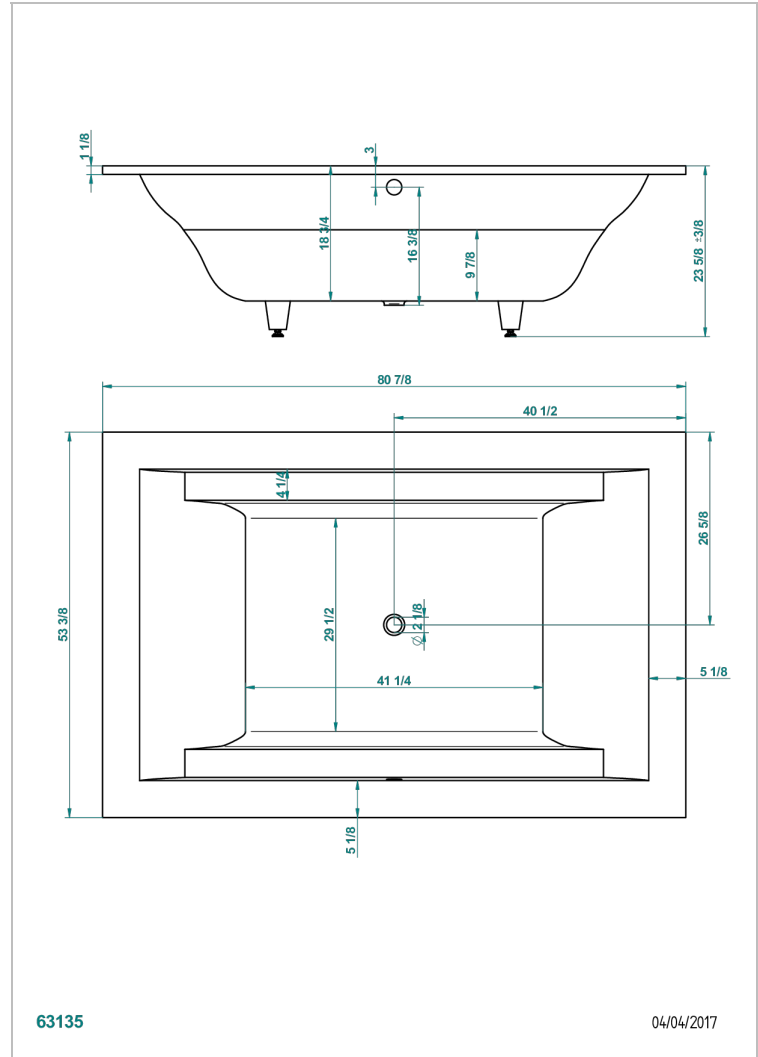

# BANERA ENCASTRADA

B10-B670

Bañera TWO BE 206 x 136 x 60 cm encastrada, entregada sin desagüe

THG<sup>®</sup>  
PARIS

## CARACTERÍSTICAS

- Bañera encastrada
- Bañera TWO BE 206 x 136 x 60 cm encastrada, entregada sin desagüe