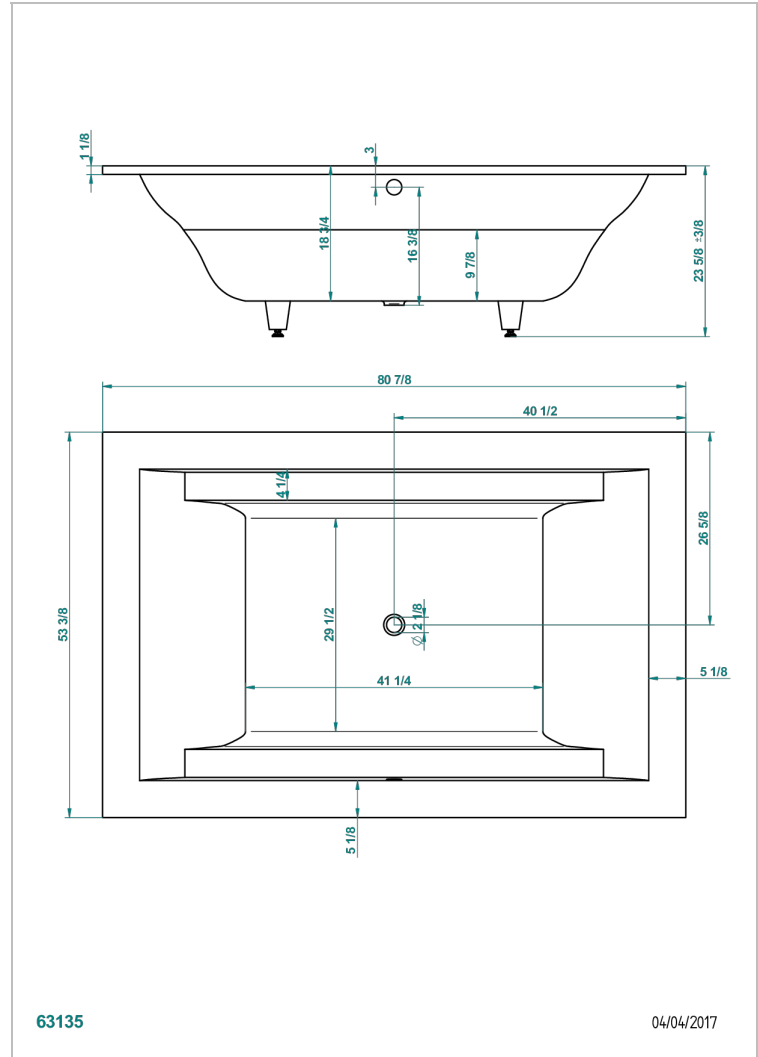

BUILT-IN BATHTUB

B10-B670

TWO BE嵌入式浴缸, 206*136*60厘米, 不含下水器

THG[®]
PARIS

特色

- Built-in bathtub
- TWO BE嵌入式浴缸, 206*136*60厘米, 不含下水器

相关的SKU

- Ref. B12-K12A 浴疗系统, 12个空气喷头
- Ref. B12-K16H 浴疗系统, 16个水柱喷头
- Ref. B12-K110 消毒系统, 含1升补给
- Ref. B12-K16H12A 浴疗系统, 16个水柱喷头和12个空气喷头
- Ref. B12-K102AB 光谱疗法系统, 浴缸上两个光点, 带浴疗功能
- Ref. B16-P100 方形头垫, 30*30厘米, 白色
- Ref. B16-P103 1/2圆柱形头垫, 13*26厘米, 白色
- Ref. B16-P104 聚氨酯头垫, 30*12厘米, 高4厘米, 白色
- Ref. B16-P105 聚氨酯头垫, 38.5*21厘米, 高2厘米, 白色
- Ref. B16-P106 聚氨酯头垫, 30*7厘米, 高2厘米, 白色
- Ref. B16-P107 聚氨酯头垫, 35*40厘米, 高5.5厘米, 白色
- Ref. B16-K111 Filling system by water blade
- Ref. B16-K102 Chromato-lighting system on bathtub without whirlpool system

可选饰面

RAL glossy inside (built-in model) - JA1

亮白色 - AS1

哑白色 - AS2