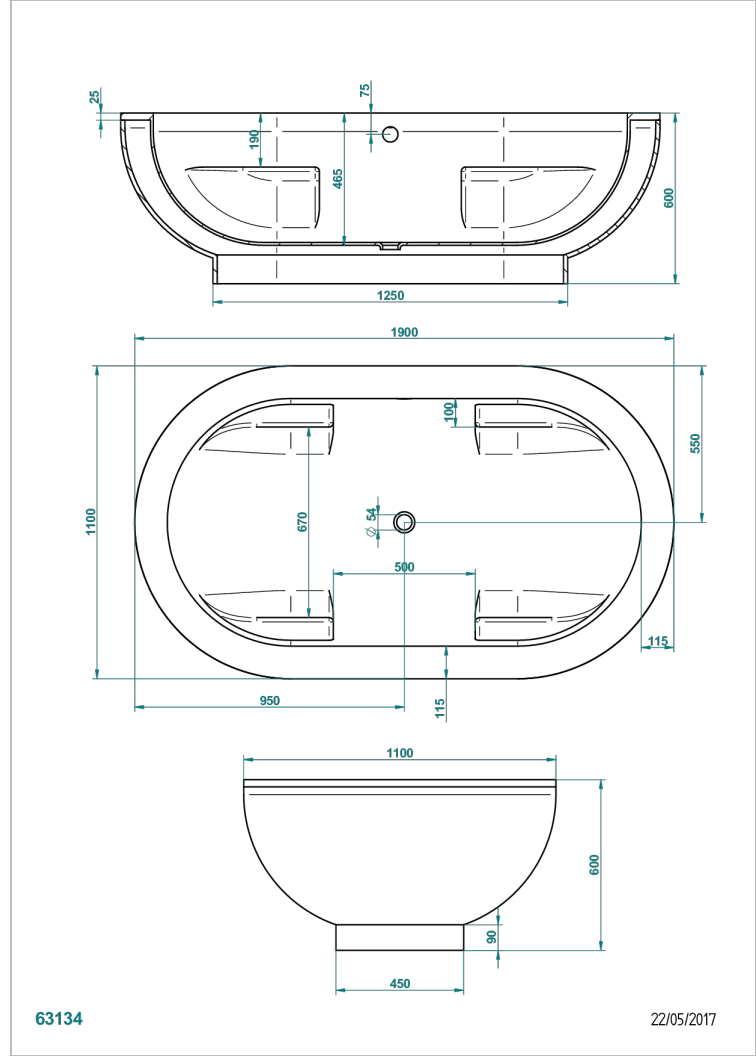

# BANERA EXENTA

B11-B661

Bañera TWIN 190 x 110 x 60 cm exenta, con faldón, entregada sin desagüe

THG<sup>®</sup>  
PARIS

63134

22/05/2017

## CARACTERÍSTICAS

- Bañera exenta
- Bañera TWIN 190 x 110 x 60 cm exenta, con faldón, entregada sin desagüe

## PRODUCTOS RELACIONADOS

- Ref. G1T-300/70 Desagüe automático de bañera lg 70 cm
- Ref. B16-P100 Almohada cuadrada 30 x 30 cm, blanca
- Ref. B16-P103 Almohada 13 x 26 cm, blanca
- Ref. B16-P104 Almohada 30 x 12 cm, h. 4 cm, blanca
- Ref. B16-P105 Almohada 38.5 x 21 cm, h. 2 cm, blanca
- Ref. B16-P106 Almohada 30 x 7 cm, h. 2 cm, blanca
- Ref. B16-P107 Almohada 35 x 40 cm, h. 5,5 cm, blanca
- Ref. B16-K111 Filling system by water blade
- Ref. B16-K102 Chromato-lighting system on bathtub without whirlpool system