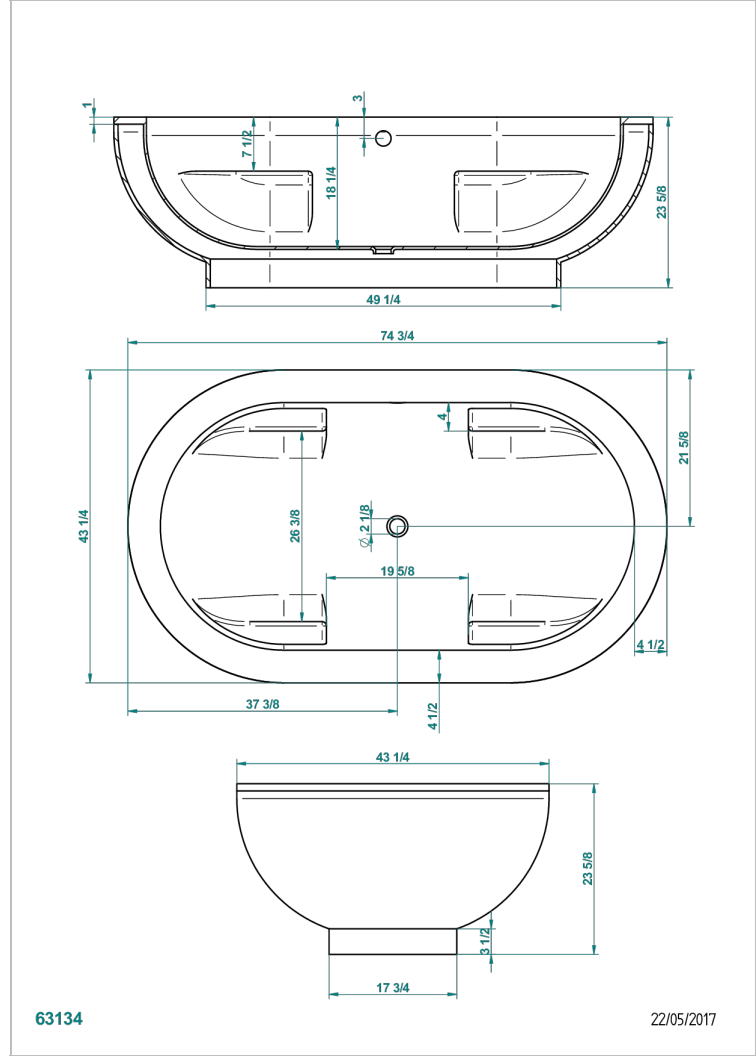

BANERA EXENTA

B11-B661

Bañera TWIN 190 x 110 x 60 cm exenta, con faldón, entregada sin desagüe

THG[®]
PARIS

CARACTERÍSTICAS

- Bañera exenta
- Bañera TWIN 190 x 110 x 60 cm exenta, con faldón, entregada sin desagüe

PRODUCTOS RELACIONADOS

- Ref. G1T-300/70 Desagüe automatico de bañera lg 70 cm
- Ref. B16-P100 Almohada cuadrada 30 x 30 cm, blanca
- Ref. B16-P103 Almohada 13 x 26 cm, blanca
- Ref. B16-P104 Almohada 30 x 12 cm, h. 4 cm, blanca
- Ref. B16-P105 Almohada 38.5 x 21 cm, h. 2 cm, blanca
- Ref. B16-P106 Almohada 30 x 7 cm, h. 2 cm, blanca
- Ref. B16-P107 Almohada 35 x 40 cm, h. 5,5 cm, blanca
- Ref. B16-K111 Filling system by water blade
- Ref. B16-K102 Chromato-lighting system on bathtub without whirlpool system