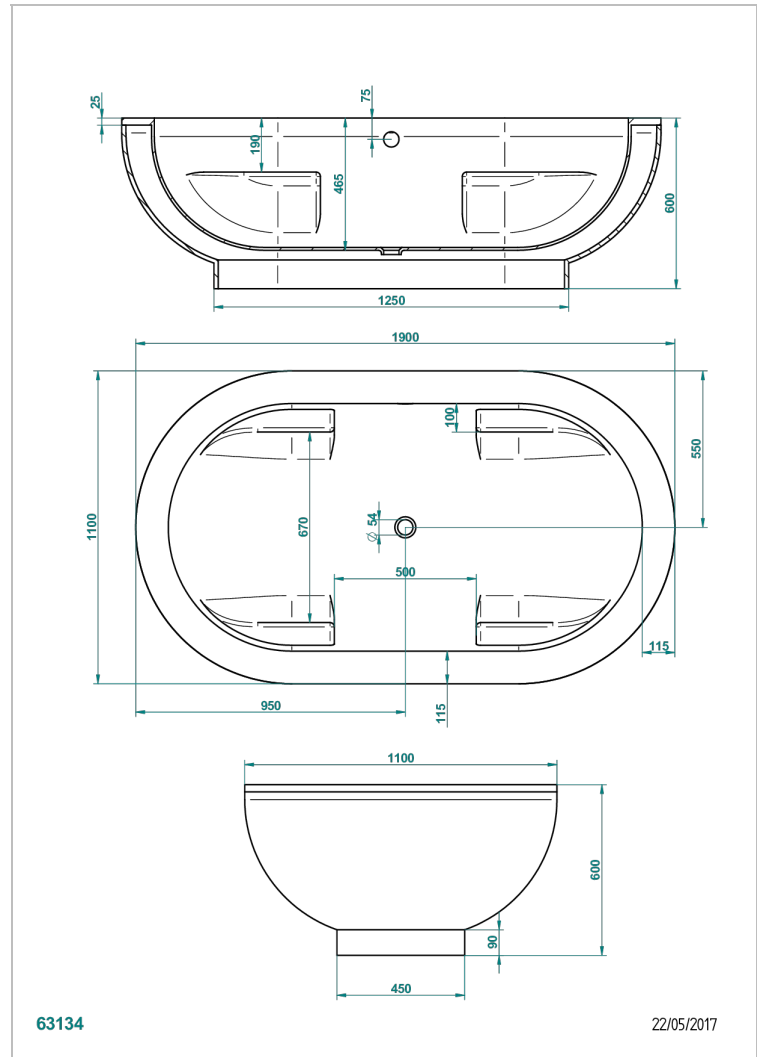

СВОБОДНОСТОЯЩИЕ ВАННЫ

B11-B661

Ванна с фартуком TWIN 190 x 110 x 60 см, без донного клапана

THG[®]
PARIS

ХАРАКТЕРИСТИКИ

- Свободностоящие ванны
- Ванна с фартуком TWIN 190 x 110 x 60 см, без донного клапана

СВЯЗАННЫЕ ТОВАРНЫЕ ПОЗИЦИИ

- Ref. G1T-300/70 Автоматический донный клапан для ванны длина сифона 70 см
- Ref. B16-P100 Квадратный подголовник 30 x 30 см, белый
- Ref. B16-P103 Цилиндрический подголовник 1/2 13 см x 26 см, белый
- Ref. B16-P104 Подголовник из полиуретанового геля 30 x 12 см, высота 4 см, белый
- Ref. B16-P105 Подголовник из полиуретанового геля 38.5 x 21 см, высота 2 см, белый
- Ref. B16-P106 Подголовник из полиуретанового геля 30 x 7 см, высота 2 см, белый
- Ref. B16-P107 Подголовник из полиуретанового геля 35 x 40 см, высота 5,5 см, белый
- Ref. B16-K111 Filling system by water blade
- Ref. B16-K102 Chromato-lighting system on bathtub without whirlpool system