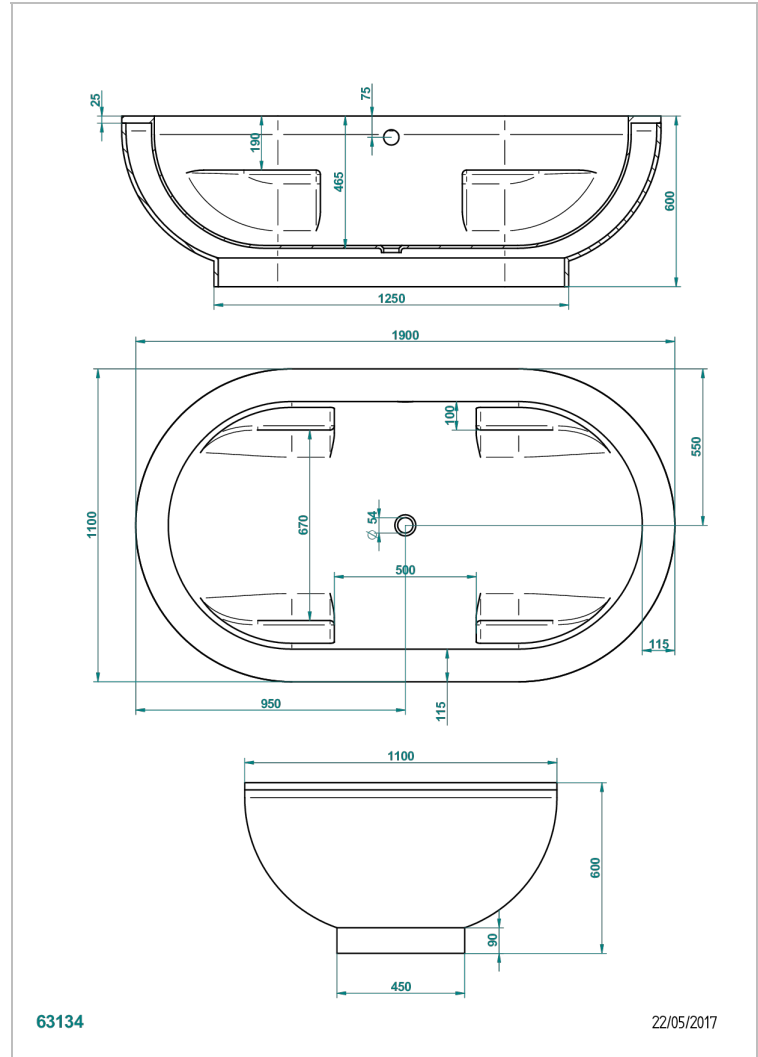

# BANERA EXENTA

B11-B661

Bañera TWIN 190 x 110 x 60 cm exenta, con faldón, entregada sin desagüe

THG<sup>®</sup>  
PARIS

## CARACTERÍSTICAS

- Bañera exenta
- Bañera TWIN 190 x 110 x 60 cm exenta, con faldón, entregada sin desagüe

## PRODUCTOS RELACIONADOS

- Ref. G1T-300/70 Desagüe automatico de bañera lg 70 cm
- Ref. B16-P100 Almohada cuadrada 30 x 30 cm, blanca
- Ref. B16-P103 Almohada 13 x 26 cm, blanca
- Ref. B16-P104 Almohada 30 x 12 cm, h. 4 cm, blanca
- Ref. B16-P105 Almohada 38.5 x 21 cm, h. 2 cm, blanca
- Ref. B16-P106 Almohada 30 x 7 cm, h. 2 cm, blanca
- Ref. B16-P107 Almohada 35 x 40 cm, h. 5,5 cm, blanca
- Ref. B16-K111 Filling system by water blade
- Ref. B16-K102 Chromato-lighting system on bathtub without whirlpool system