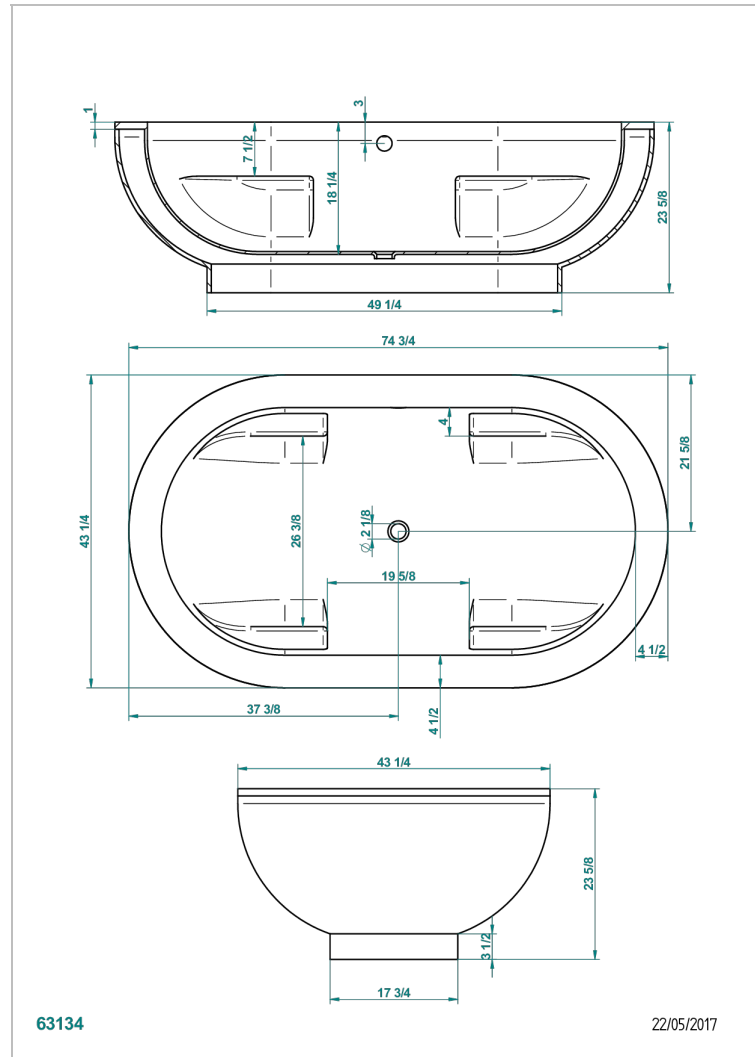

СВОБОДНОСТОЯЩИЕ ВАННЫ

B11-B661

Ванна с фартуком TWIN 190 x 110 x 60 см, без донного клапана

THG[®]
PARIS

ХАРАКТЕРИСТИКИ

- Свободностоящие ванны
- Ванна с фартуком TWIN 190 x 110 x 60 см, без донного клапана

СВЯЗАННЫЕ ТОВАРНЫЕ ПОЗИЦИИ

- Ref. G1T-300/70 Автоматический донный клапан для ванны длина сифона 70 см
- Ref. B16-P100 Квадратный подголовник 30 x 30 см, белый
- Ref. B16-P103 Цилиндрический подголовник 1/2 13 см x 26 см, белый
- Ref. B16-P104 Подголовник из полиуретанового геля 30 x 12 см, высота 4 см, белый
- Ref. B16-P105 Подголовник из полиуретанового геля 38.5 x 21 см, высота 2 см, белый
- Ref. B16-P106 Подголовник из полиуретанового геля 30 x 7 см, высота 2 см, белый
- Ref. B16-P107 Подголовник из полиуретанового геля 35 x 40 см, высота 5,5 см, белый
- Ref. B16-K111 Filling system by water blade
- Ref. B16-K102 Chromato-lighting system on bathtub without whirlpool system