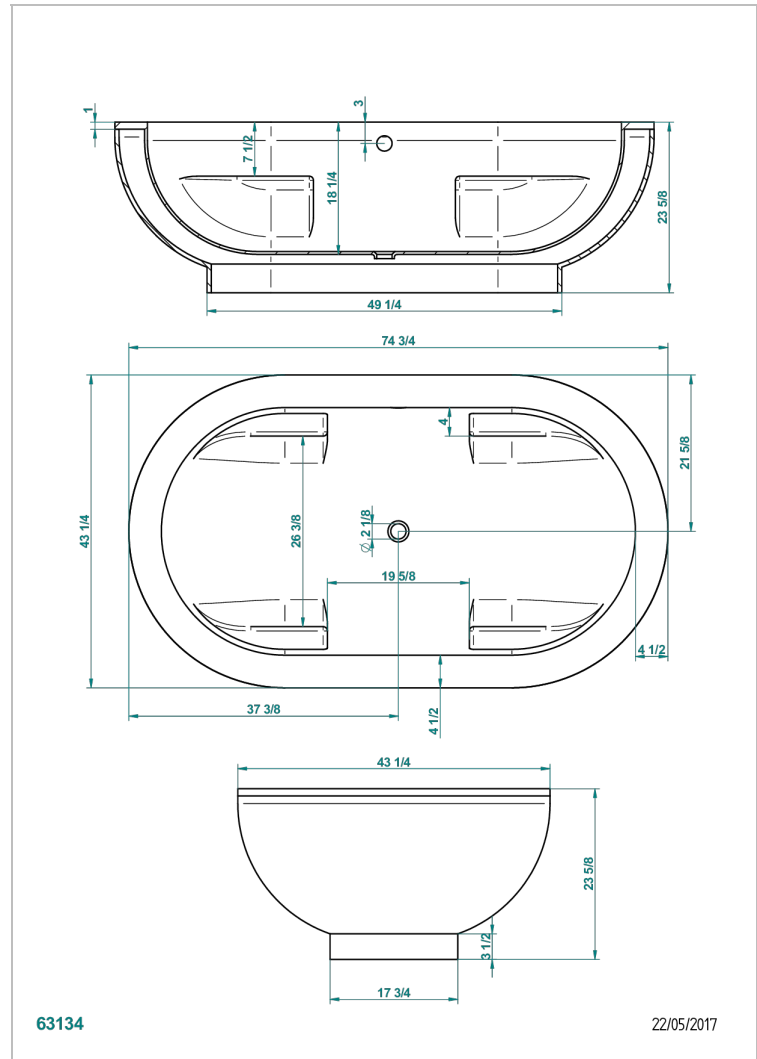

FREISTEHEND BADEWANNE

B11-B661

THG[®]
PARIS

Twin badewanne 190 x 110 x 60 cm freistehend mit schürze, ohne ab- und Überlaufgarnitur

EIGENSCHAFTEN

- Freistehend Badewanne
- Twin badewanne 190 x 110 x 60 cm freistehend mit schürze, ohne ab- und Überlaufgarnitur

ÄHNLICHE PRODUKTE

- Ref. G1T-300/70 Wannen Ab- und Überlaufgarnitur Kabel : 70 cm
- Ref. B16-P100 Eckige Kopfstütze 30x30 cm, Weiß
- Ref. B16-P103 Nackenrolle 13 cm x 26 cm, Weiß
- Ref. B16-P104 Kopfstütze 30 x 12 cm, h. 4 cm, Weiß
- Ref. B16-P105 Kopfstütze 38.5 x 21 cm, h. 2 cm, Weiß
- Ref. B16-P106 Kopfstütze 30 x 7 cm, h. 2 cm, Weiß
- Ref. B16-P107 Kopfstütze 35 x 40 cm, h. 5,5 cm, Weiß
- Ref. B16-K111 Filling system by water blade
- Ref. B16-K102 chromotherapy System 2 Spots für Badewanne ohne Whirlpool system