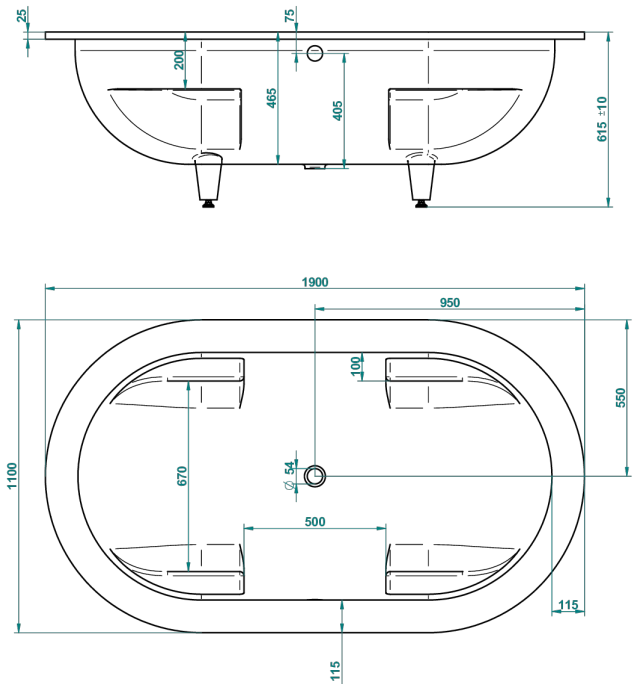

EINBAUMONTAGE BADEWANNE

B10-B660

THG[®]
PARIS

Twin badewanne 190 x 110 x 62 cm einbaumontage, ohne ab- und Überlaufgarnitur

63133

05/04/2017

EIGENSCHAFTEN

- Einbaumontage Badewanne
- Twin badewanne 190 x 110 x 62 cm einbaumontage, ohne ab- und Überlaufgarnitur

ÄHNLICHE PRODUKTE

- Ref. B12-K12A Whirlpool system with 12 aero jets
- Ref. B12-K12H Therapiesystem 12 hydrobain jets
- Ref. B12-K12H12A Whirlpool system with 12 hydro jets and 12 aero jets
- Ref. B12-K110 Desinfektionssystem
- Ref. G1T-300/70 Wannen Ab- und Überlaufgarnitur Kabel : 70 cm
- Ref. B12-K102AB chromotherapy System 2 Spots für Badewanne mit Whirlpool system
- Ref. B16-P100 Eckige Kopfstütze 30x30 cm, Weiß
- Ref. B16-P103 Nackenrolle 13 cm x 26 cm, Weiß
- Ref. B16-P104 Kopfstütze 30 x 12 cm, h. 4 cm, Weiß
- Ref. B16-P105 Kopfstütze 38.5 x 21 cm, h. 2 cm, Weiß
- Ref. B16-P106 Kopfstütze 30 x 7 cm, h. 2 cm, Weiß
- Ref. B16-P107 Kopfstütze 35 x 40 cm, h. 5,5 cm, Weiß
- Ref. B16-K111 Filling system by water blade
- Ref. B16-K102 chromotherapy System 2 Spots für Badewanne ohne Whirlpool system