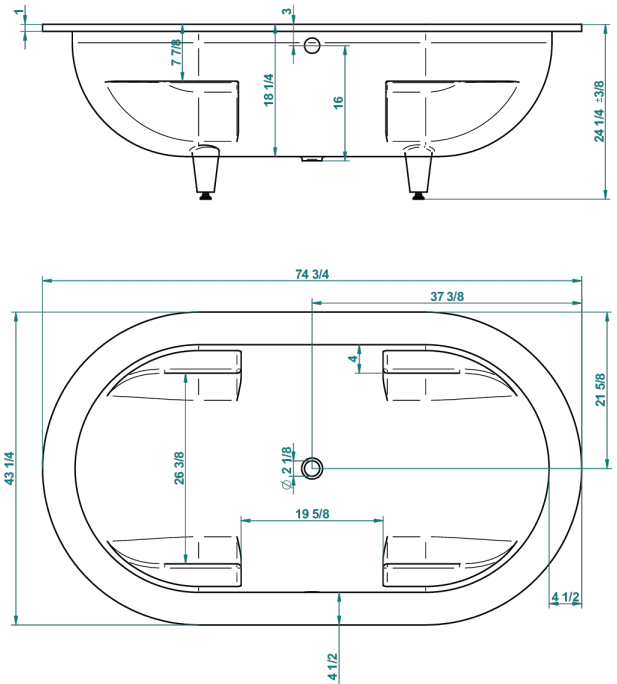

EINBAUMONTAGE BADEWANNE

B10-B660

THG[®]
PARIS

Twin badewanne 190 x 110 x 62 cm einbaumontage, ohne ab- und Überlaufgarnitur

63133

05/04/2017

EIGENSCHAFTEN

- Einbaumontage Badewanne
- Twin badewanne 190 x 110 x 62 cm einbaumontage, ohne ab- und Überlaufgarnitur

ÄHNLICHE PRODUKTE

- Ref. B12-K12A Whirlpool system with 12 aero jets
- Ref. B12-K12H Therapiesystem 12 hydrobain jets
- Ref. B12-K12H12A Whirlpool system with 12 hydro jets and 12 aero jets
- Ref. B12-K110 Desinfektionssystem
- Ref. G1T-300/70 Wannen Ab- und Überlaufgarnitur Kabel : 70 cm
- Ref. B12-K102AB chromotherapy System 2 Spots für Badewanne mit Whirlpool system
- Ref. B16-P100 Eckige Kopfstütze 30x30 cm, Weiß
- Ref. B16-P103 Nackenrolle 13 cm x 26 cm, Weiß
- Ref. B16-P104 Kopfstütze 30 x 12 cm, h. 4 cm, Weiß
- Ref. B16-P105 Kopfstütze 38.5 x 21 cm, h. 2 cm, Weiß
- Ref. B16-P106 Kopfstütze 30 x 7 cm, h. 2 cm, Weiß
- Ref. B16-P107 Kopfstütze 35 x 40 cm, h. 5,5 cm, Weiß
- Ref. B16-K111 Filling system by water blade
- Ref. B16-K102 chromotherapy System 2 Spots für Badewanne ohne Whirlpool system