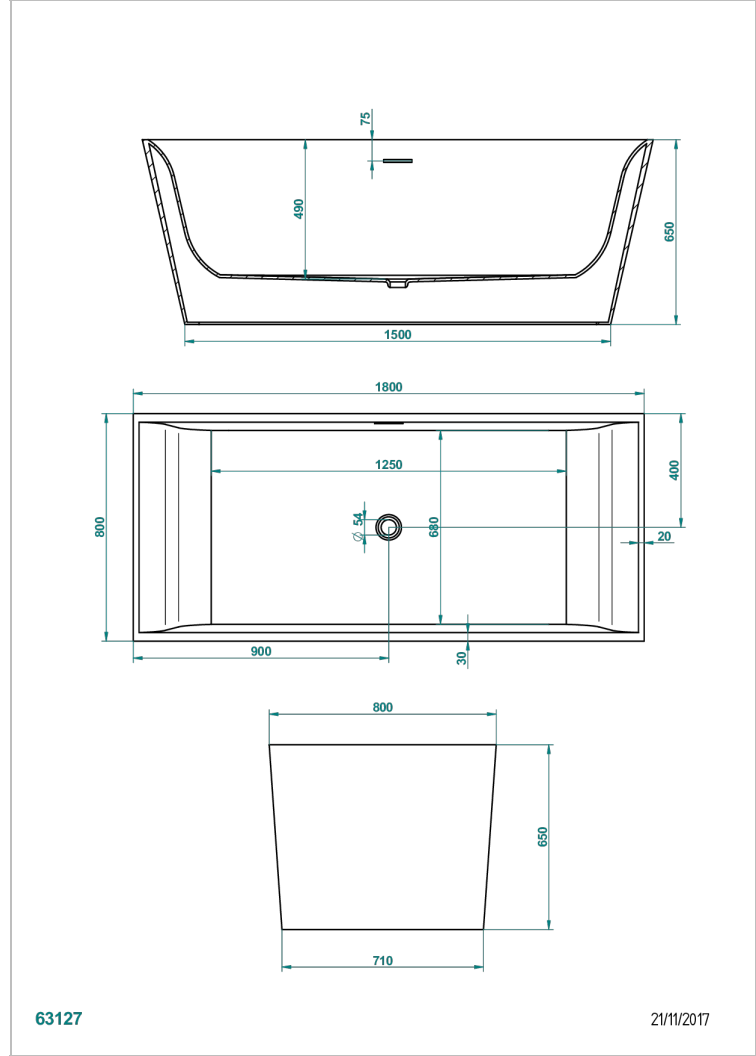

# BANERA EXENTA

B11-B630

Bañera PAGODE 180 x 80 x 65 cm exenta, entregada sin desagüe

THG<sup>®</sup>  
PARIS

## CARACTERÍSTICAS

- Bañera exenta
- Bañera PAGODE 180 x 80 x 65 cm exenta, entregada sin desagüe

## PRODUCTOS RELACIONADOS

- Ref. B16-K104 Tapa de rebose para bañera
- Ref. G00-305/H Desagüe
- Ref. B16-P100 Almohada cuadrada 30 x 30 cm, blanca
- Ref. B16-P103 Almohada 13 x 26 cm, blanca
- Ref. B16-P104 Almohada 30 x 12 cm, h. 4 cm, blanca
- Ref. B16-P105 Almohada 38.5 x 21 cm, h. 2 cm, blanca
- Ref. B16-P106 Almohada 30 x 7 cm, h. 2 cm, blanca
- Ref. B16-P107 Almohada 35 x 40 cm, h. 5,5 cm, blanca