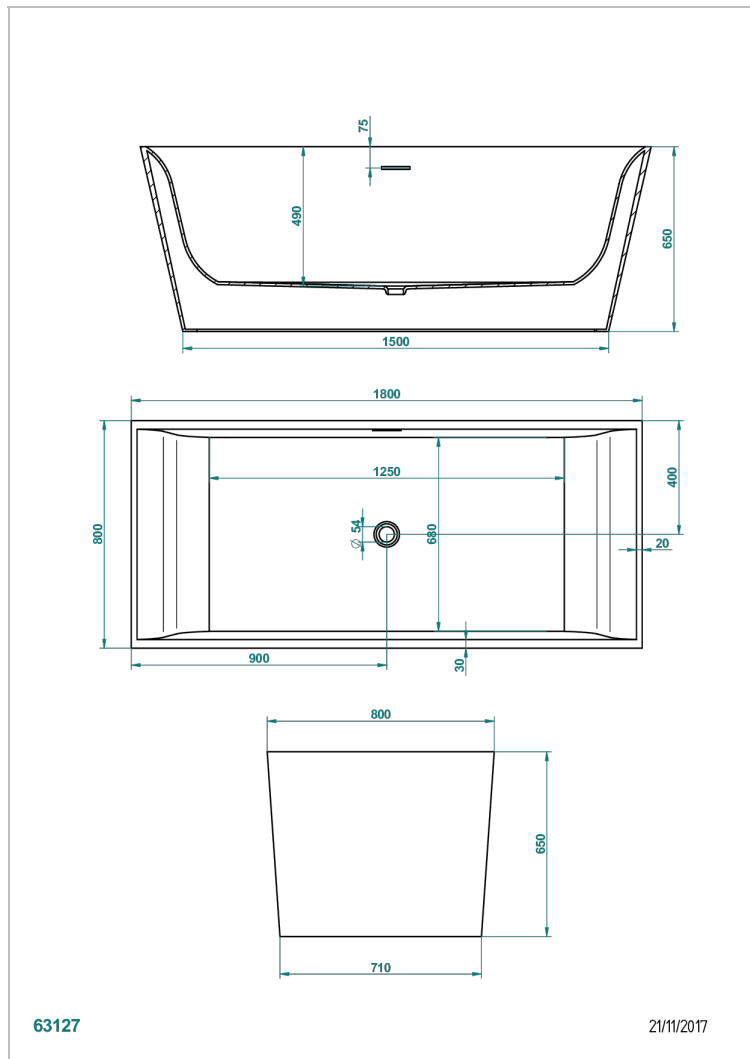

FREISTEHEND BADEWANNE

B11-B630

THG[®]
PARIS

Pagode badewanne 180 x 80 x 65 cm freistehend, ohne ab- und Überlaufgarnitur

EIGENSCHAFTEN

- Freistehend Badewanne
- Pagode badewanne 180 x 80 x 65 cm freistehend, ohne ab- und Überlaufgarnitur

ÄHNLICHE PRODUKTE

- Ref. B16-K104 Überlaufabdeckung für Badewanne
- Ref. G00-305/H Ab- und Überlaufgarnitur für die Badewanne mit Tippverschluss
- Ref. B16-P100 Eckige Kopfstütze 30x30 cm, Weiß
- Ref. B16-P103 Nackenrolle 13 cm x 26 cm, Weiß
- Ref. B16-P104 Kopfstütze 30 x 12 cm, h. 4 cm, Weiß
- Ref. B16-P105 Kopfstütze 38.5 x 21 cm, h. 2 cm, Weiß
- Ref. B16-P106 Kopfstütze 30 x 7 cm, h. 2 cm, Weiß
- Ref. B16-P107 Kopfstütze 35 x 40 cm, h. 5,5 cm, Weiß