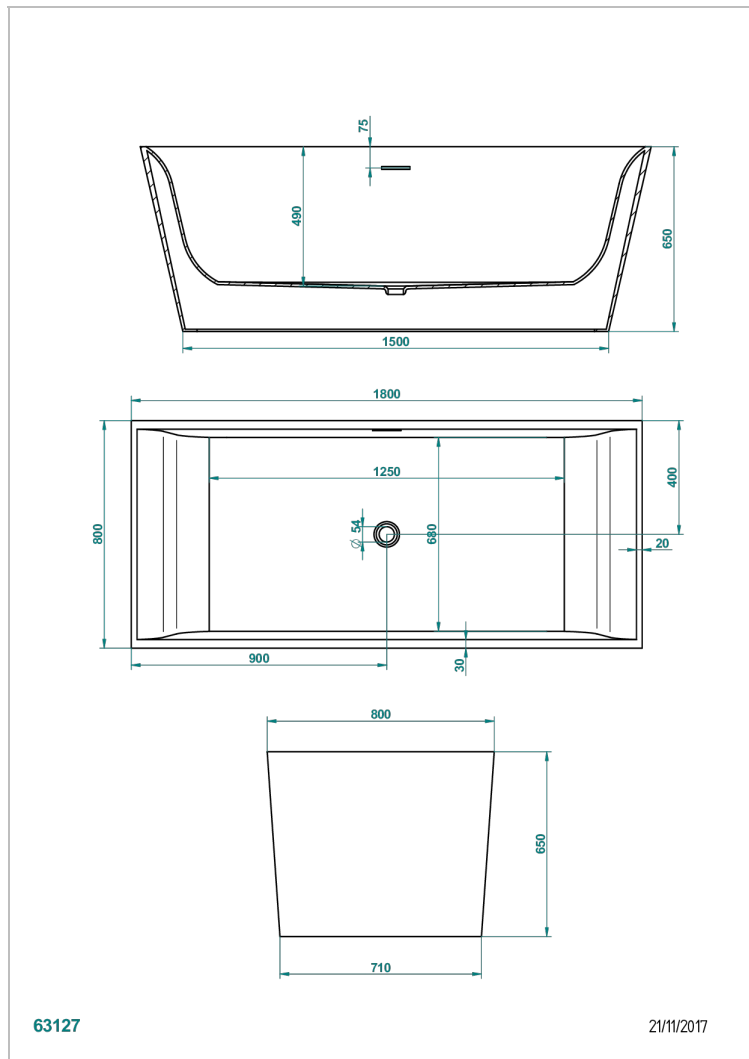

FREE STANDING BATHTUB

B11-B630

PAGODE落地式浴缸, 180*80*65厘米, 不含下水器

THG[®]
PARIS

特色

- Free standing bathtub
- PAGODE落地式浴缸, 180*80*65厘米, 不含下水器

相关的SKU

- Ref. B16-K104 浴缸溢流孔护罩
- Ref. G00-305/H 键入式浴缸手动下水器, 带下水管和塞子
- Ref. B16-P100 方形头垫, 30*30厘米, 白色
- Ref. B16-P103 1/2圆柱形头垫, 13*26厘米, 白色
- Ref. B16-P104 聚氨酯头垫, 30*12厘米, 高4厘米, 白色
- Ref. B16-P105 聚氨酯头垫, 38.5*21厘米, 高2厘米, 白色
- Ref. B16-P106 聚氨酯头垫, 30*7厘米, 高2厘米, 白色
- Ref. B16-P107 聚氨酯头垫, 35*40厘米, 高5.5厘米, 白色

可选饰面

Outside RAL matt, inside matt white - JA6
哑白色 - AS2