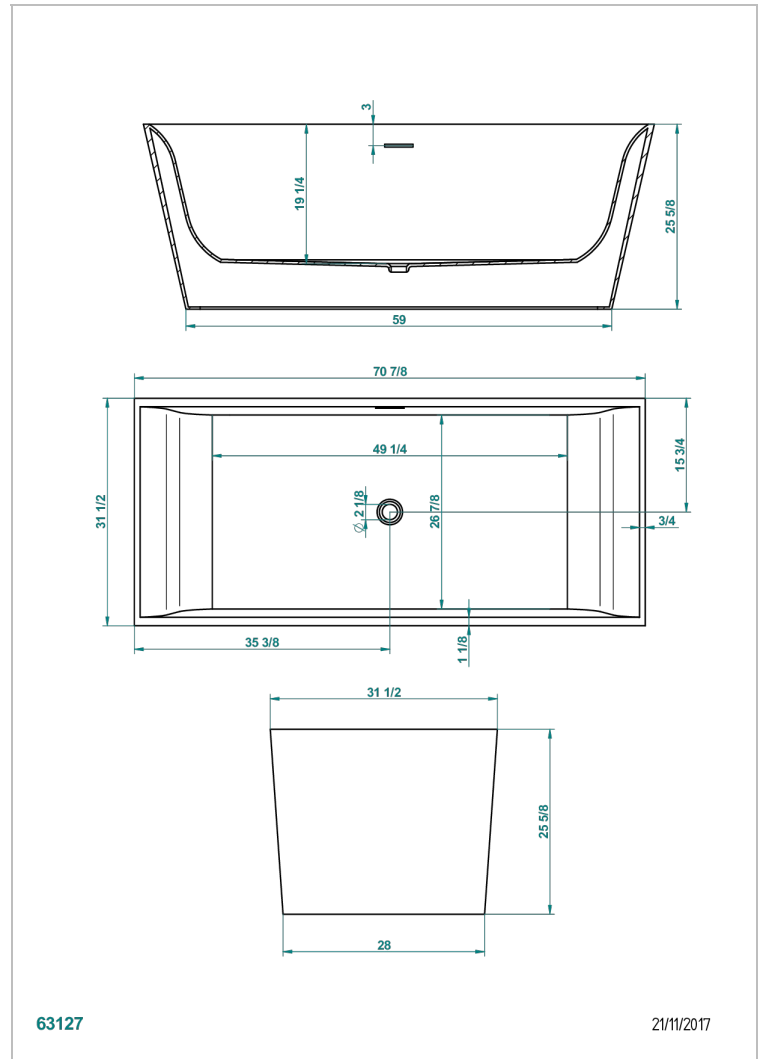

BANERA EXENTA

B11-B630

Bañera PAGODE 180 x 80 x 65 cm exenta, entregada sin desagüe

THG[®]
PARIS

CARACTERÍSTICAS

- Bañera exenta
- Bañera PAGODE 180 x 80 x 65 cm exenta, entregada sin desagüe

PRODUCTOS RELACIONADOS

- Ref. B16-K104 Tapa de rebose para bañera
- Ref. G00-305/H Desagüe
- Ref. B16-P100 Almohada cuadrada 30 x 30 cm, blanca
- Ref. B16-P103 Almohada 13 x 26 cm, blanca
- Ref. B16-P104 Almohada 30 x 12 cm, h. 4 cm, blanca
- Ref. B16-P105 Almohada 38.5 x 21 cm, h. 2 cm, blanca
- Ref. B16-P106 Almohada 30 x 7 cm, h. 2 cm, blanca
- Ref. B16-P107 Almohada 35 x 40 cm, h. 5,5 cm, blanca