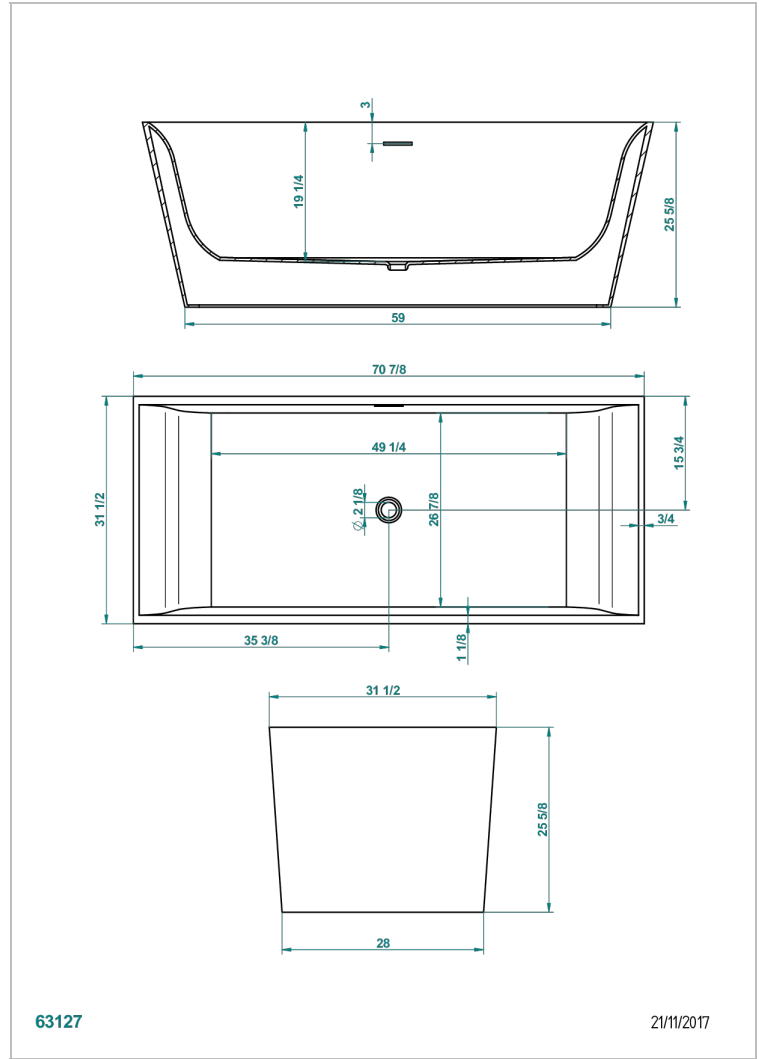

# FREE STANDING BATHTUB

B11-B630

PAGODE落地式浴缸, 180\*80\*65厘米, 不含下水器

THG<sup>®</sup>  
PARIS

## 特色

- Free standing bathtub
- PAGODE落地式浴缸, 180\*80\*65厘米, 不含下水器

## 相关的SKU

- Ref. B16-K104 浴缸溢流孔护罩
- Ref. G00-305/H 键入式浴缸手动下水器, 带下水管和塞子
- Ref. B16-P100 方形头垫, 30\*30厘米, 白色
- Ref. B16-P103 1/2圆柱形头垫, 13\*26厘米, 白色
- Ref. B16-P104 聚氨酯头垫, 30\*12厘米, 高4厘米, 白色
- Ref. B16-P105 聚氨酯头垫, 38.5\*21厘米, 高2厘米, 白色
- Ref. B16-P106 聚氨酯头垫, 30\*7厘米, 高2厘米, 白色
- Ref. B16-P107 聚氨酯头垫, 35\*40厘米, 高5.5厘米, 白色