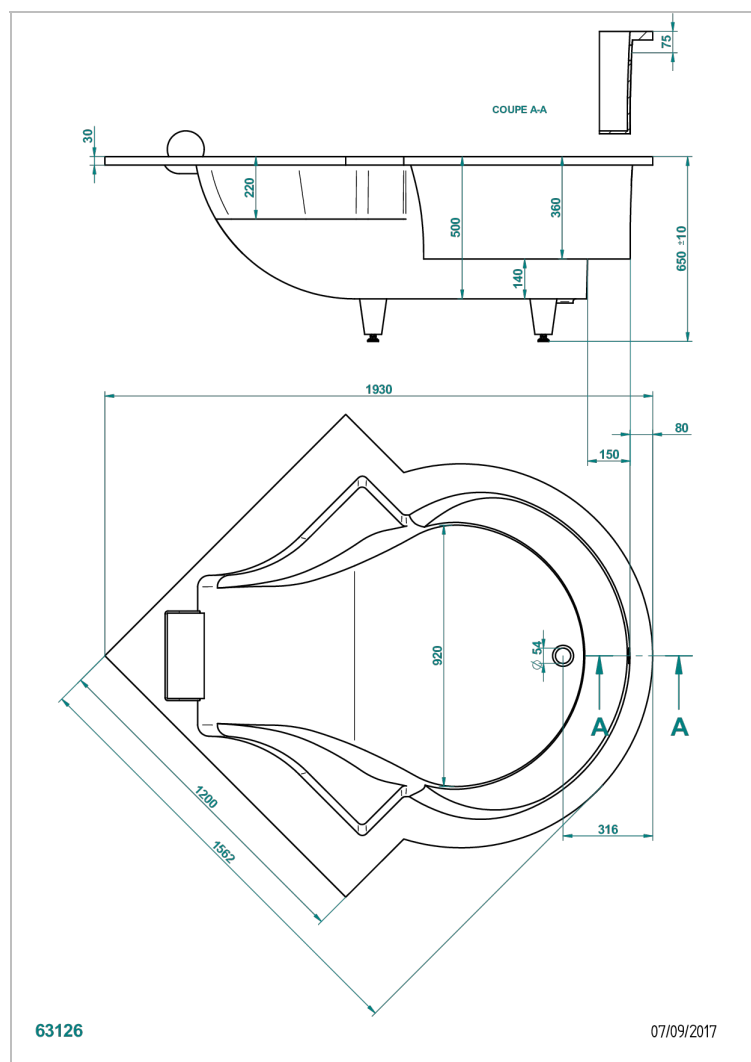

# BAIGNOIRES A ENCASTRER

B10-B621

Baignoire NYPHEA MASTER 156 x 156 x 65 cm, modèle à encastrer, fournie avec repose-tête blanc, livrée sans vidage

## CARACTÉRISTIQUES

- Poids 65 kg
- Volume utile 332 L - 88 gal
- Matière MineralStone