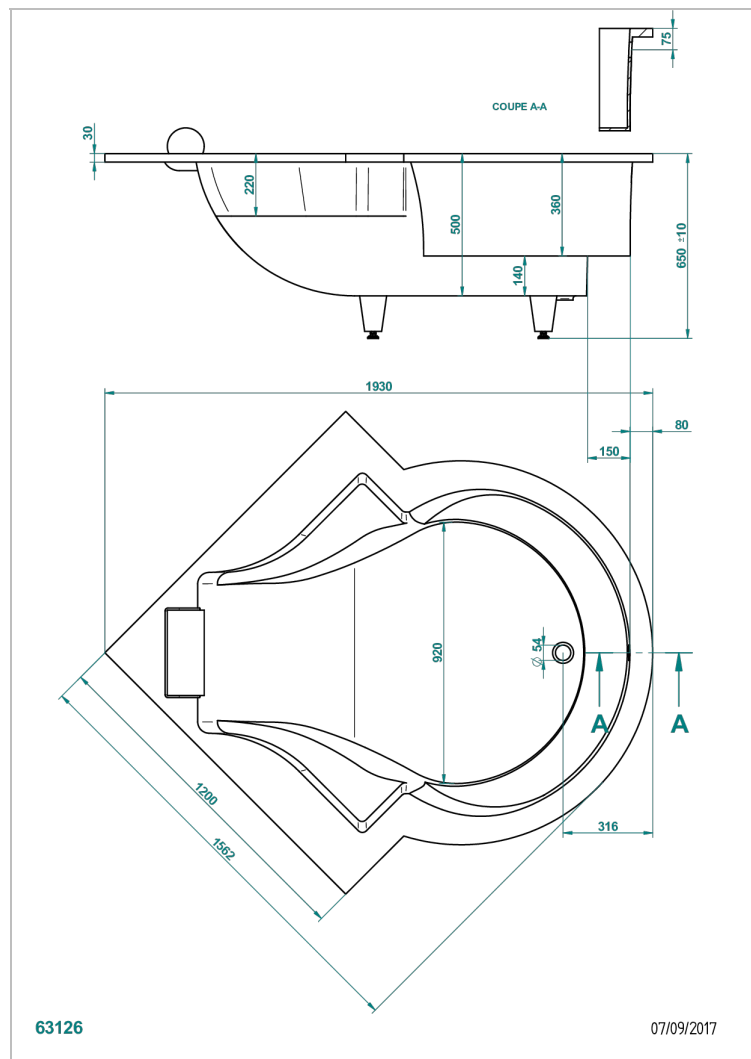

BANERA ENCASTRADA

B10-B621

Bañera NYMPHEA MASTER 156 x 156 x 65 cm encastrada, , con almohada blanca, entregada sin desagüe

THG[®]
PARIS

CARACTERÍSTICAS

- Bañera encastrada
- Bañera NYMPHEA MASTER 156 x 156 x 65 cm encastrada, , con almohada blanca, entregada sin desagüe