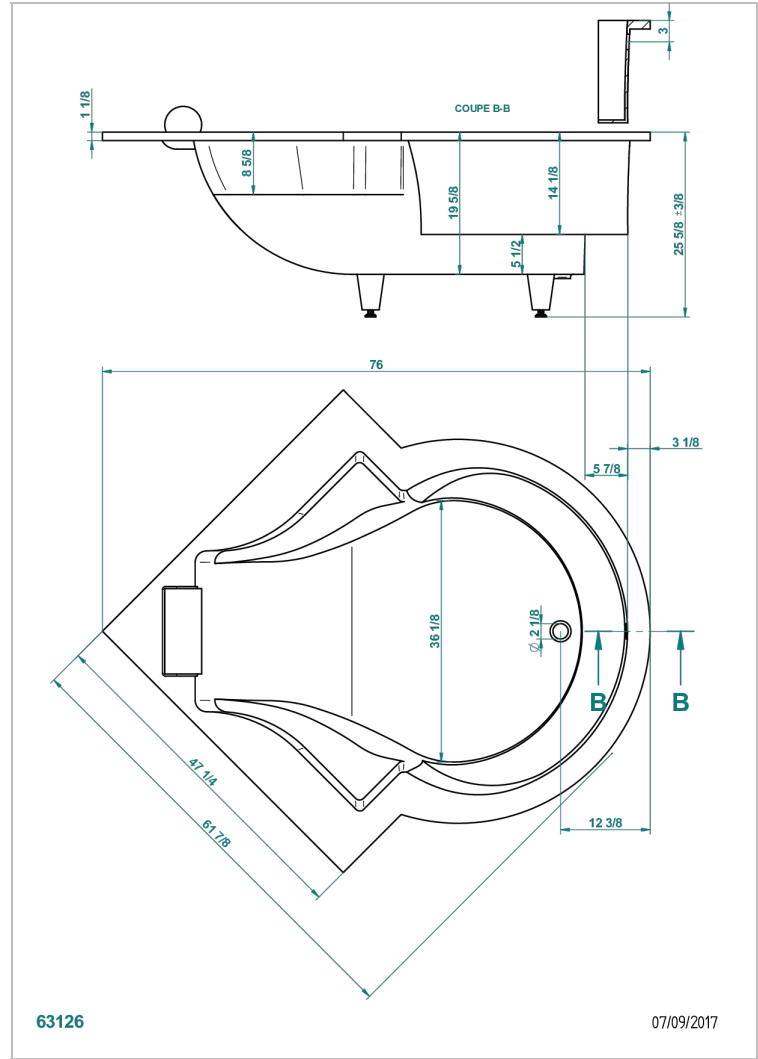

BAIGNOIRES A ENCASTRER

B10-B621

Baignoire NYPHEA MASTER 156 x 156 x 65 cm, modèle à encastrer, fournie avec repose-tête blanc, livrée sans vidage

THG[®]
PARIS

CARACTÉRISTIQUES

- Poids 65 kg
- Volume utile 332 L - 88 gal
- Matière MineralStone

PRODUITS ASSOCIÉS

- Ref. B12-K12A Système balnéothérapie, 12 jets aérobain
- Ref. B12-K14H Système balnéothérapie, 14 jets hydrobain
- Ref. B12-K14H12A Système balnéothérapie, combiné 14 jets hydrobain et 12 jets aérobain
- Ref. B12-K110 Système de désinfection avec recharge 1 litre
- Ref. B12-K102AB Système de chromothérapie 2 spots sur baignoire avec balnéothérapie
- Ref. B16-K102 Système de chromothérapie 2 spots sur baignoire sans balnéothérapie