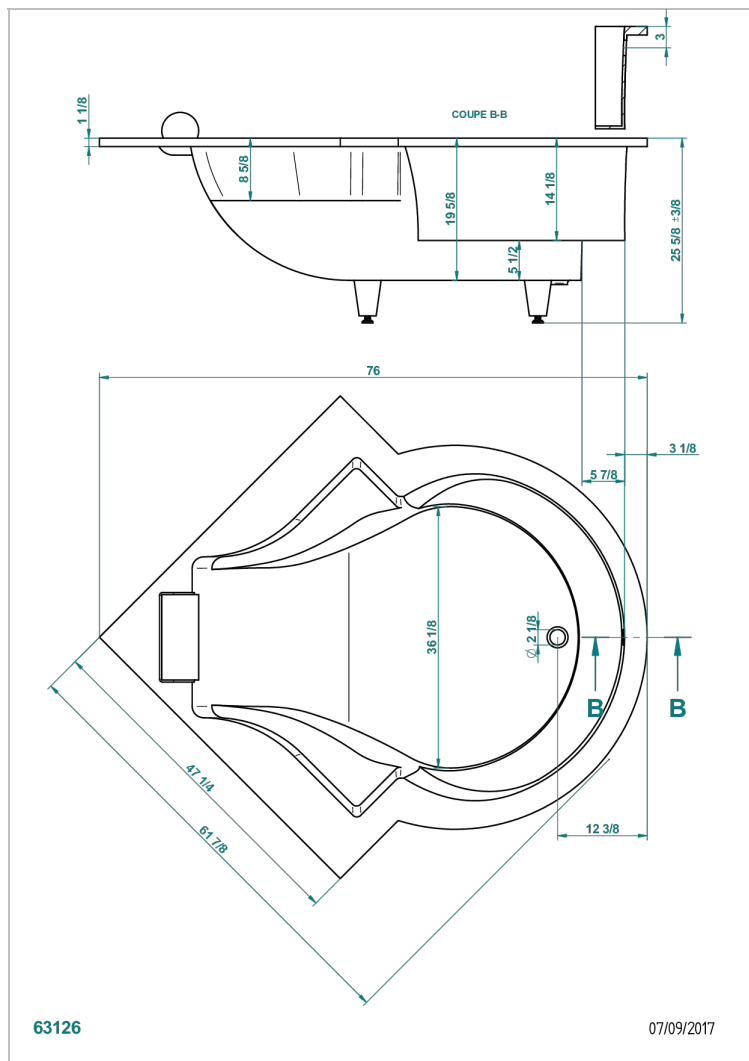

BANERA ENCASTRADA

B10-B621

THG
PARIS

Bañera NYMPHEA MASTER 156 x 156 x 65 cm encastrada, , con almohada blanca, entregada sin desagüe

CARACTERÍSTICAS

- Bañera encastrada
- Bañera NYMPHEA MASTER 156 x 156 x 65 cm encastrada, , con almohada blanca, entregada sin desagüe