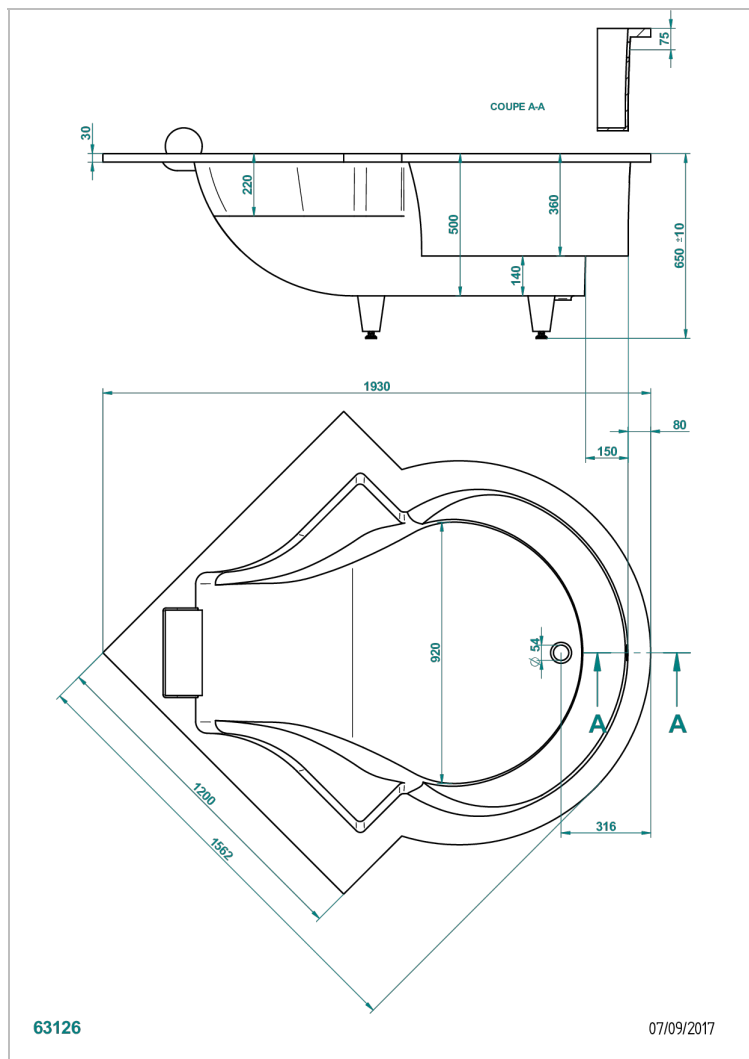

BAIGNOIRES A ENCASTRER

B10-B621

THG[®]
PARIS

Baignoire NYPHEA MASTER 156 x 156 x 65 cm, modèle à encastrer, fournie avec repose-tête blanc, livrée sans vidage

CARACTÉRISTIQUES

- Poids 65 kg
- Volume utile 332 L - 88 gal
- Matière MineralStone

PRODUITS ASSOCIÉS

- Ref. B12-K12A Système balnéothérapie, 12 jets aérobain
- Ref. B12-K14H Système balnéothérapie, 14 jets hydrobain
- Ref. B12-K14H12A Système balnéothérapie, combiné 14 jets hydrobain et 12 jets aérobain
- Ref. B12-K110 Système de désinfection avec recharge 1 litre
- Ref. G1T-300/70 Vidage automatique pour baignoire câble lg 70 cm
- Ref. B12-K102AB Système de chromothérapie 2 spots sur baignoire avec balnéothérapie
- Ref. B16-K102 Système de chromothérapie 2 spots sur baignoire sans balnéothérapie