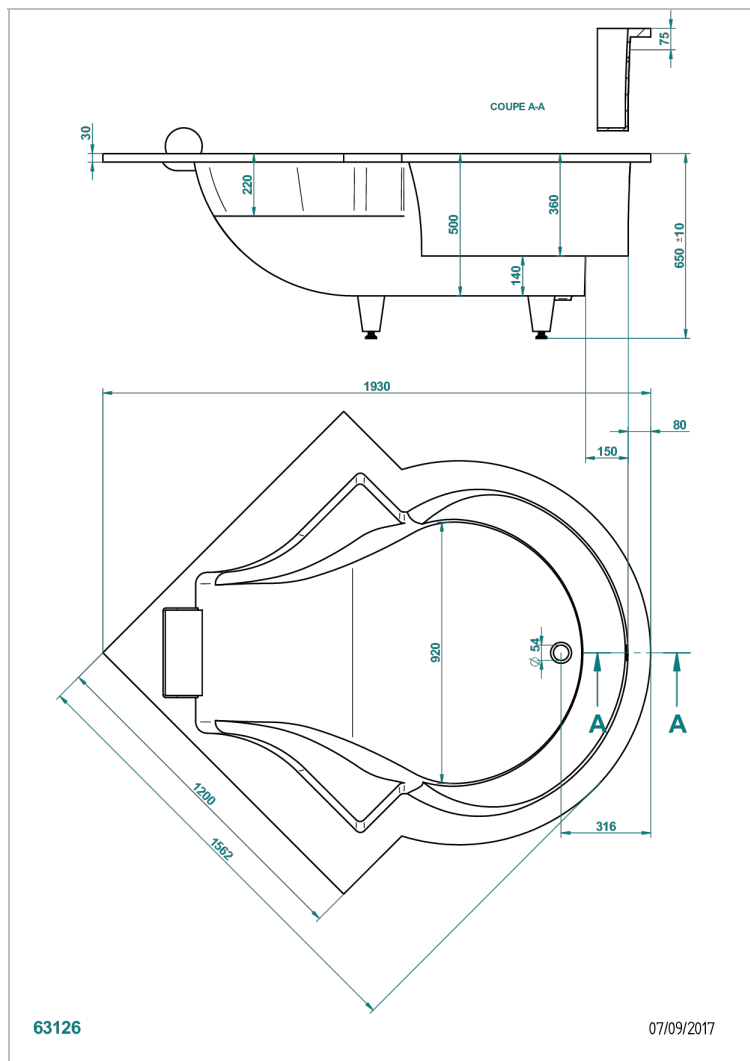

# EINBAUMONTAGE BADEWANNE

B10-B621

Nymphea master badewanne 156 x 156 x 65 cm einbaumontage, ohne ab- und Überlaufgarnitur mit weißer nackenrolle

## EIGENSCHAFTEN

- Einbaumontage Badewanne
- Nymphaea master badewanne 156 x 156 x 65 cm einbaumontage, ohne ab- und Überlaufgarnitur mit weißer nackenrolle