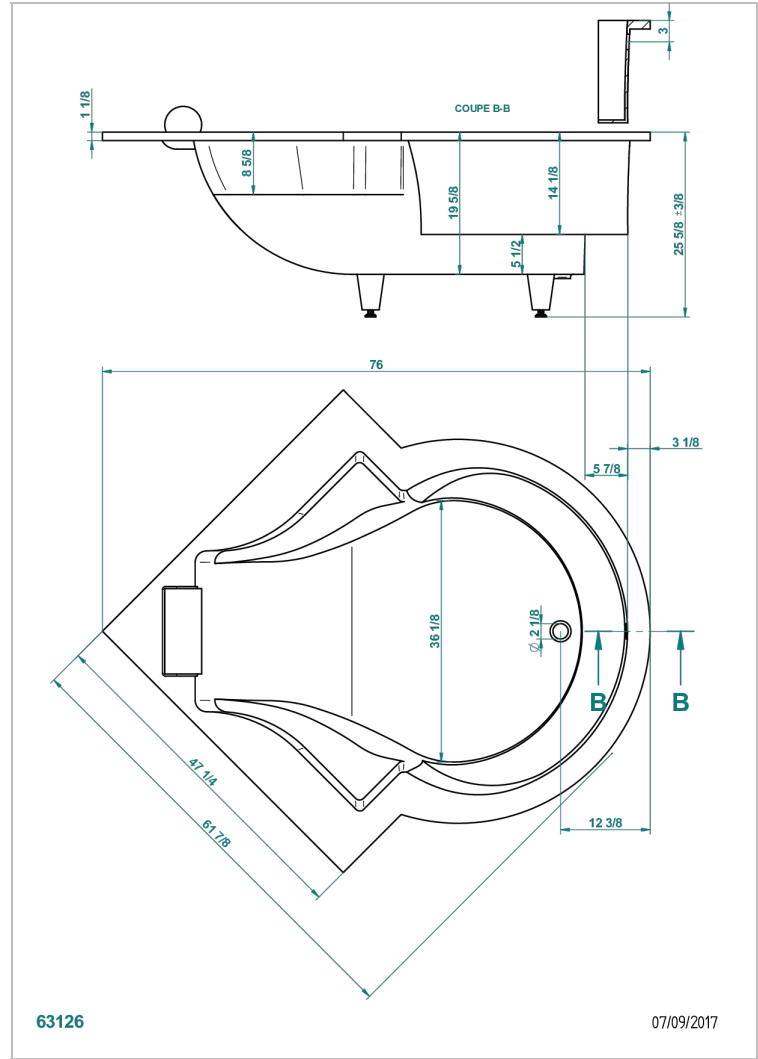

BAIGNOIRES A ENCASTRER

B10-B621

THG[®]
PARIS

Baignoire NYPHEA MASTER 156 x 156 x 65 cm, modèle à encastrer, fournie avec repose-tête blanc, livrée sans vidage

CARACTÉRISTIQUES

- Poids 65 kg
- Volume utile 332 L - 88 gal
- Matière MineralStone

PRODUITS ASSOCIÉS

- Ref. B12-K12A Système balnéothérapie, 12 jets aérobain
- Ref. B12-K14H Système balnéothérapie, 14 jets hydrobain
- Ref. B12-K14H12A Système balnéothérapie, combiné 14 jets hydrobain et 12 jets aérobain
- Ref. B12-K110 Système de désinfection avec recharge 1 litre
- Ref. G1T-300/70 Vidage automatique pour baignoire câble lg 70 cm
- Ref. B12-K102AB Système de chromothérapie 2 spots sur baignoire avec balnéothérapie
- Ref. B16-K102 Système de chromothérapie 2 spots sur baignoire sans balnéothérapie