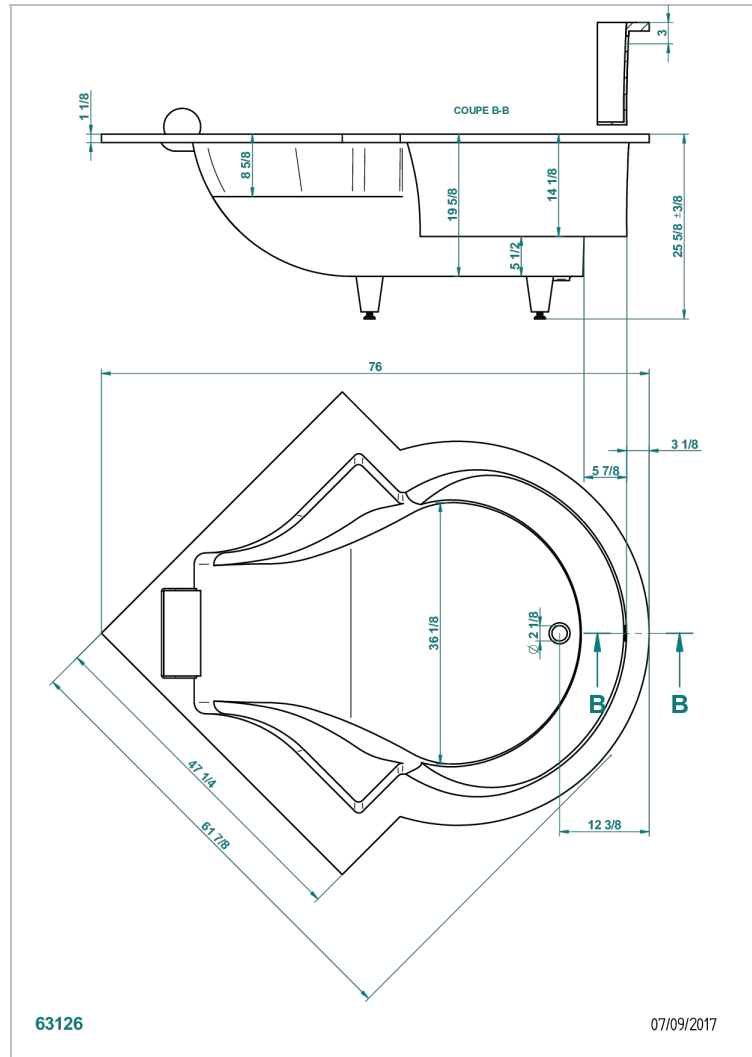

EINBAUMONTAGE BADEWANNE

B10-B621

THG[®]
PARIS

Nymphea master badewanne 156 x 156 x 65 cm einbaumontage, ohne ab- und Überlaufgarnitur mit weißer nackenrolle

EIGENSCHAFTEN

- Einbaumontage Badewanne
- Nymphaea master badewanne 156 x 156 x 65 cm einbaumontage, ohne ab- und Überlaufgarnitur mit weißer nackenrolle

ÄHNLICHE PRODUKTE

- Ref. B12-K12A Whirlpool system with 12 aero jets
- Ref. B12-K14H Therapiesystem 14 hydrobain jets
- Ref. B12-K14H12A Whirlpool system with 14 hydro jets and 12 aero jets
- Ref. B12-K110 Desinfektionssystem
- Ref. G1T-300/70 Wannen Ab- und Überlaufgarnitur Kabel : 70 cm
- Ref. B12-K102AB chromotherapy System 2 Spots für Badewanne mit Whirlpool system
- Ref. B16-K102 chromotherapy System 2 Spots für Badewanne ohne Whirlpool system