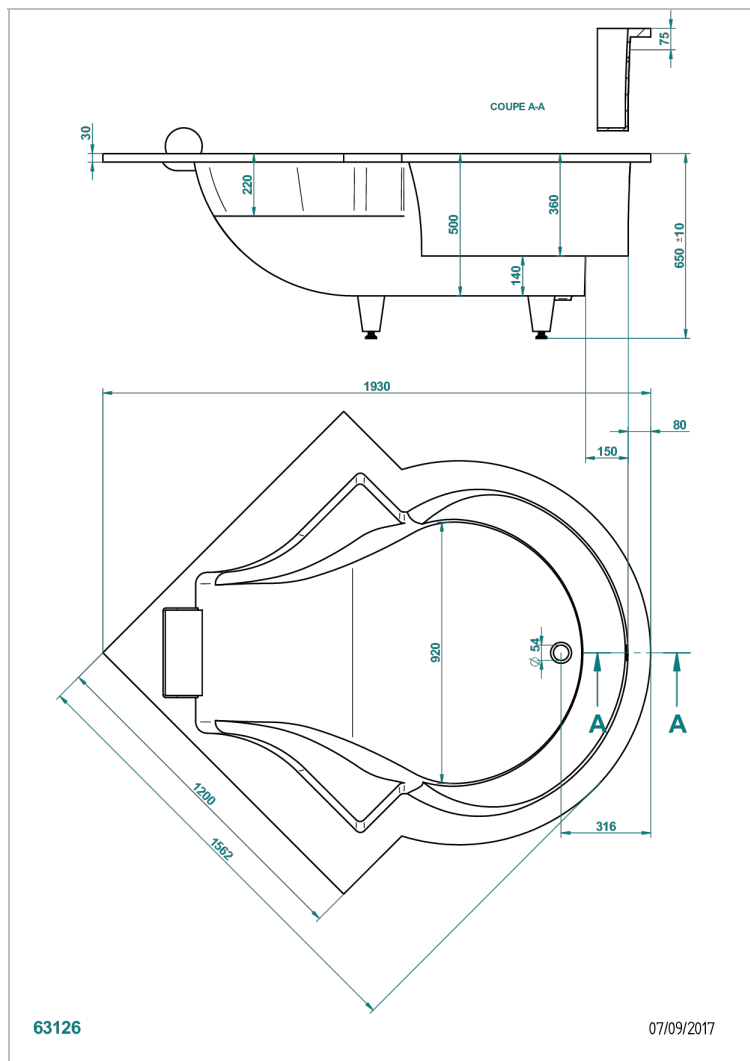

ВСТРАИВАЕМЫЕ ВАННЫ

B10-B621

THG[®]
PARIS

Встраиваемая ванна с подголовником белого цвета NYMPHEA MASTER 158 x 158 x 65 см, без донного клапана

ХАРАКТЕРИСТИКИ

- Встраиваемые ванны
- Встраиваемая ванна с подголовником белого цвета NYMPHEA MASTER 158 x 158 x 65 см, без донного клапана

СВЯЗАННЫЕ ТОВАРНЫЕ ПОЗИЦИИ

- Ref. B12-K12A Джакузи с 12 аэромассажными форсунками
- Ref. B12-K14H Джакузи с 14 гидромассажными форсунками
- Ref. B12-K14H12A Джакузи с 14 гидромассажными и 12 аэромассажными форсунками
- Ref. B12-K110 Система дезинфекции со сменным блоком 1 литр
- Ref. G1T-300/70 Автоматический донный клапан для ванны длина сифона 70 см
- Ref. B12-K102AB Система хромотерапии с 2 светодиодами для гидромассажной ванны
- Ref. B16-K102 Chromato-lighting system on bathtub without whirlpool system