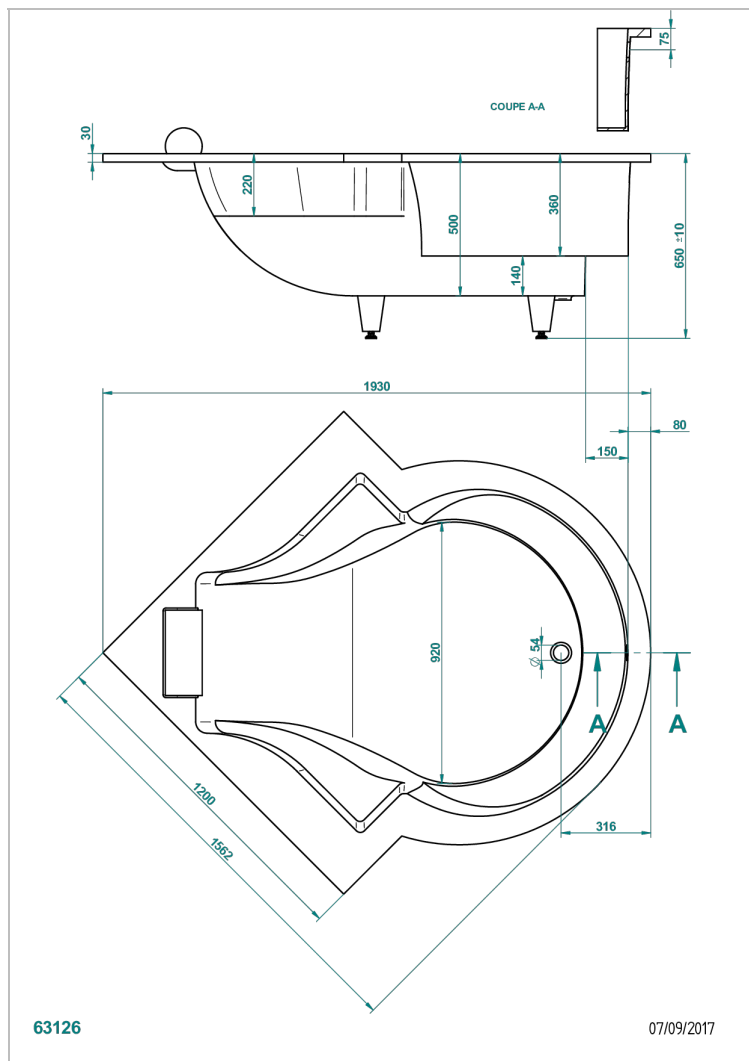

EINBAUMONTAGE BADEWANNE

B10-B621

Nymphea master badewanne 156 x 156 x 65 cm einbaumontage, ohne ab- und Überlaufgarnitur mit weißer nackenrolle

EIGENSCHAFTEN

- Einbaumontage Badewanne
- Nymphaea master badewanne 156 x 156 x 65 cm einbaumontage, ohne ab- und Überlaufgarnitur mit weißer nackenrolle

ÄHNLICHE PRODUKTE

- Ref. B12-K12A Whirlpool system with 12 aero jets
- Ref. B12-K14H Therapiesystem 14 hydrobain jets
- Ref. B12-K14H12A Whirlpool system with 14 hydro jets and 12 aero jets
- Ref. B12-K110 Desinfektionssystem
- Ref. G1T-300/70 Wannen Ab- und Überlaufgarnitur Kabel : 70 cm
- Ref. B12-K102AB chromotherapy System 2 Spots für Badewanne mit Whirlpool system
- Ref. B16-K102 chromotherapy System 2 Spots für Badewanne ohne Whirlpool system