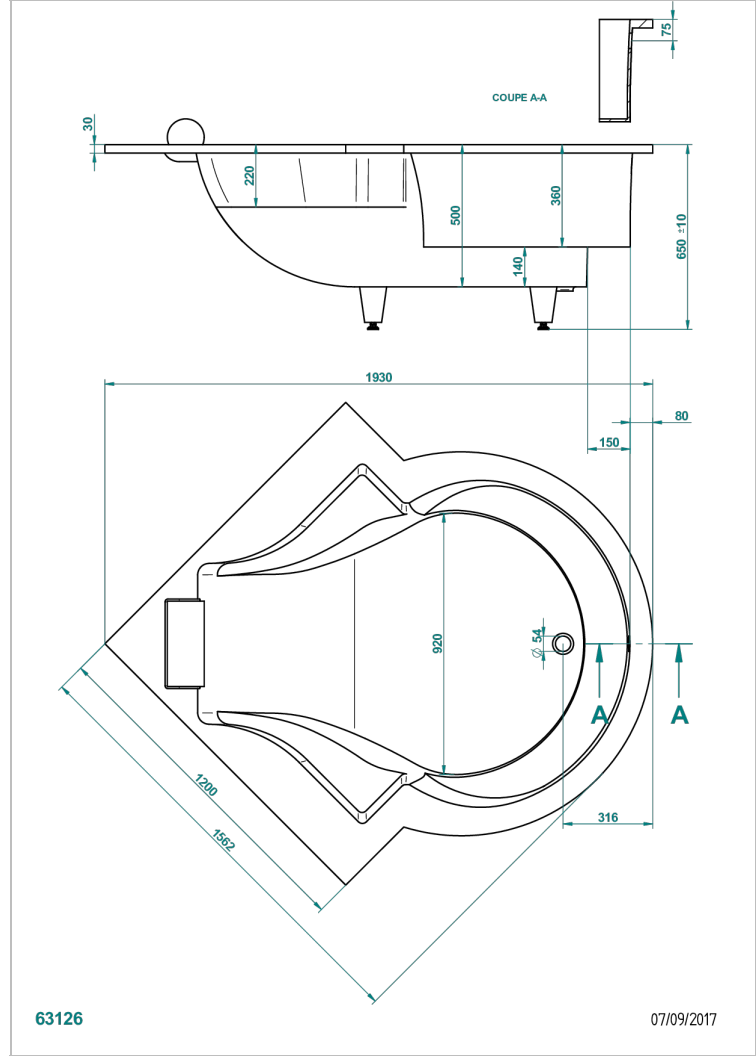

BUILT-IN BATHTUB

B10-B621

NYMPHEA MASTER嵌入式浴缸，158*158*65厘米，有白色头垫，不含下水器

THG[®]
PARIS

特色

- Built-in bathtub
- NYMPHEA MASTER嵌入式浴缸，158*158*65厘米，有白色头垫，不含下水器

相关的SKU

- Ref. B12-K12A 浴疗系统，12个空气喷头
- Ref. B12-K14H 浴疗系统，14个水柱喷头
- Ref. B12-K14H12A 浴疗系统，14个水柱喷头和12个空气喷头
- Ref. B12-K110 消毒系统，含1升补给
- Ref. G1T-300/70 浴缸自动分水器，管线长70厘米
- Ref. B12-K102AB 光谱疗法系统，浴缸上两个光点，带浴疗功能
- Ref. B16-K102 Chromato-lighting system on bathtub without whirlpool system

可选饰面

RAL glossy inside (built-in model) - JA1

亮白色 - AS1

哑白色 - AS2